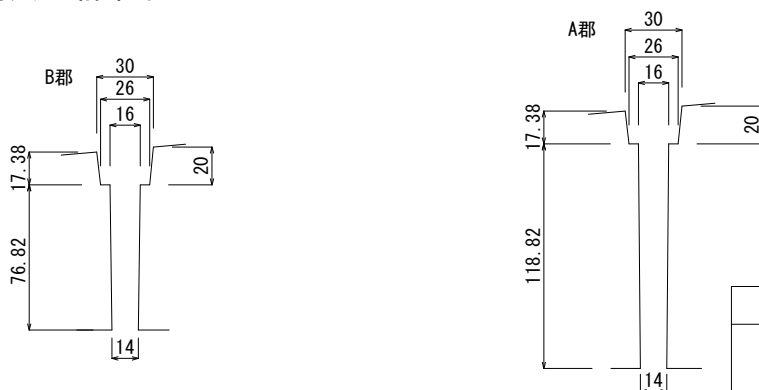

ソーラーベースマンST-48

平面図

正面図

側面図

鉄筋 詳細図

NRST
ゴム板詳細図

貫通穴 詳細図

承認	承認	検図	製図
阪 29/06/13 井	堀 29/06/13 尾	小 29/06/13 林	笹 29/06/13 原

製造元 株式会社竹原電設

品名 ソーラーベースマンST48

48kg

図番 K-20180613-1

S=1/12