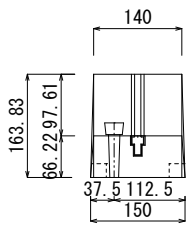

ソーラーベースマンST-48

平面図

正面図

側面図

鉄筋 詳細図

NRST
ゴム板詳細図

貫通穴 詳細図

承認	承認	検図	製図
阪 29/06/13 井	堀 29/06/13 尾	小 29/06/13 林	笹 29/06/13 原