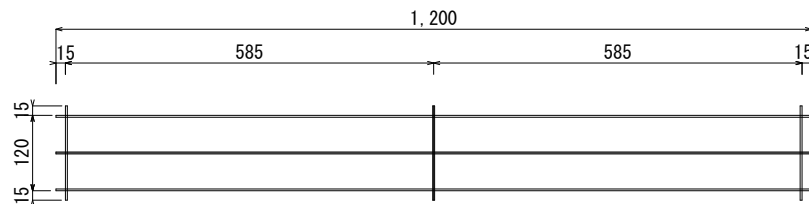

ソーラーベースマンST-48

平面図

正面図

側面図

鉄筋 詳細図

NRST
ゴム板詳細図

貫通穴 詳細図

承認	承認	検図	製図
阪 29/06/13 井	堀 29/06/13 尾	小 29/06/13 林	笹 29/06/13 原