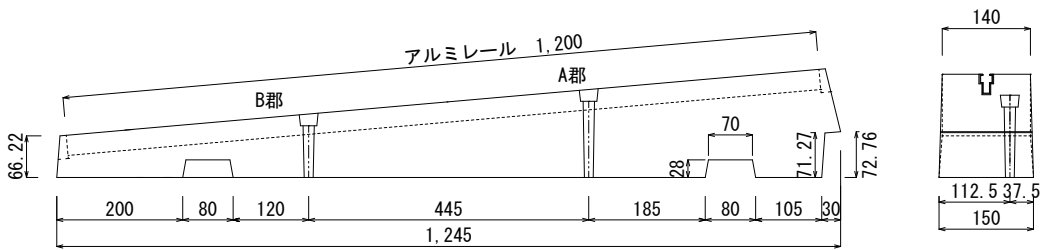

ソーラーベースマンST-48

平面図

正面図

側面図

鉄筋 詳細図

NRST
ゴム板詳細図

貫通穴 詳細図

承認	承認	検図	製図
阪 29/06/13 井	堀 29/06/13 尾	小 29/06/13 林	笹 29/06/13 原