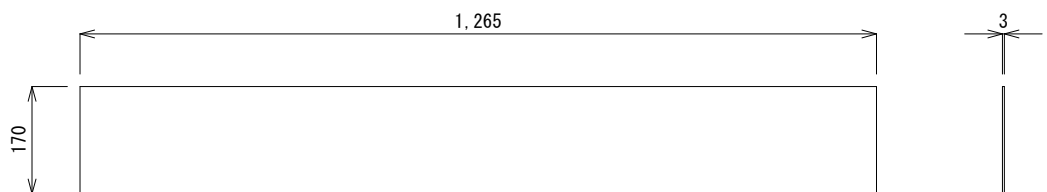

ソーラーベースマンST-48

平面図

正面図

側面図

鉄筋 詳細図

NRST
ゴム板詳細図

貫通穴 詳細図

承認	承認	検図	製図
阪 29/06/13 井	堀 29/06/13 尾	小 29/06/13 林	笹 29/06/13 原