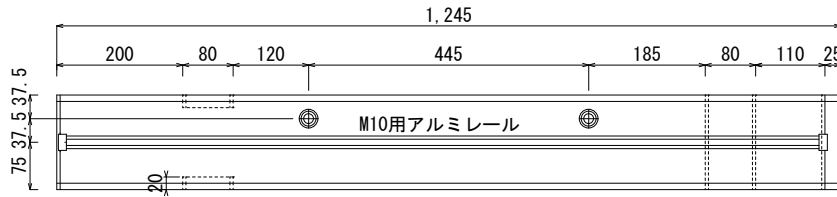

ソーラーベースマンST-48

平面図

正面図

側面図

鉄筋 詳細図

NRST
ゴム板詳細図

貫通穴 詳細図

承認	承認	検図	製図
阪 29/06/13 井	堀 29/06/13 尾	小 29/06/13 林	笹 29/06/13 原