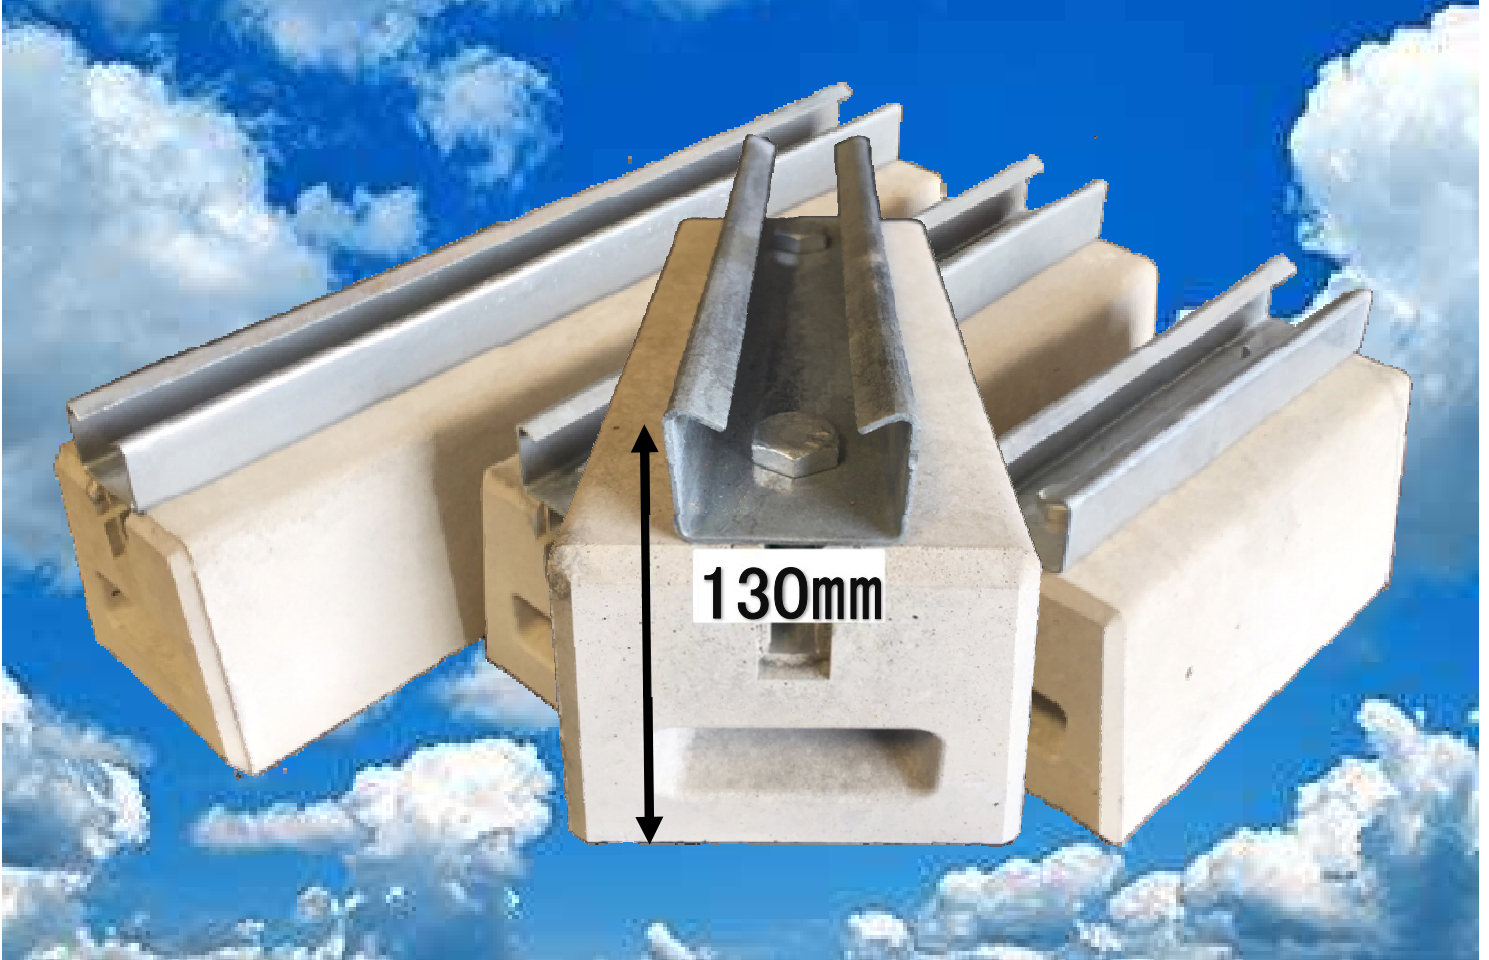

作業効率抜群!!

ベースマン

BASEMAN

BASEMAN 電設用ブロックにレール後付けタイプが新発売!!

品番	高さ(mm)	長さ(mm)	上部(mm)	下部(mm)	重量(kg)	品番	高さ(mm)	長さ(mm)	上部(mm)	下部(mm)	重量(kg)
ZBM-150	130	150	90	110	3.3	ZBM-400	130	400	90	110	9.0
ZBM-200		200			4.5	ZBM-450		450			10.0
ZBM-300		300			7.0	ZBM-500		500			11.0
ZBM-350		350			8.2						