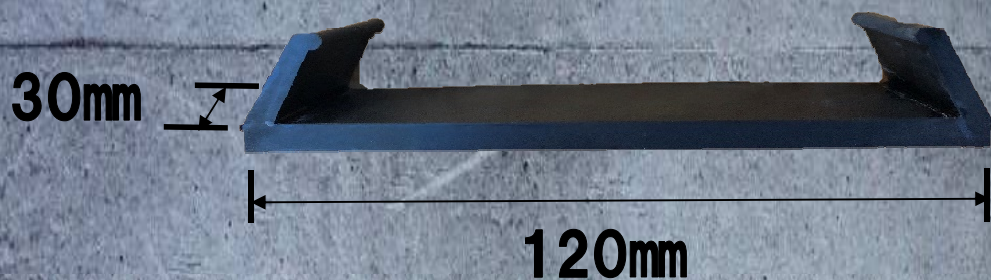

作業効率抜群!!

ベースマン

BASEMAN

BASEMAN

ベースマンの底面にワンタッチで取りつきます。 **新発売**

ワンタッチゴムベース **NRK-30**

型番 / NRK-30

適合 / NBMタイプ

材質 / EPDM

板厚 / 5mm