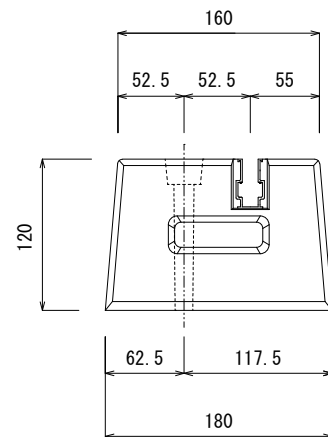

製造元 株式会社竹原電設  
TAKEHARADENSETU CORPORATION

図番 K-20170814-3 S=1/6

M12アルミレール(ロック機能付き)  
詳細図

貫通穴詳細図

品名 エコ楽ブロックER 型式 ER700 重量 31kg

承認 Approval	承認 Approval	検印 Check	作成 Drawn
	堀尾恭造 KYOUZOU-HORIO	阪井澄人 SUMITO-SAKAI	小林英宜 HIDENORI-KOBAYASHI
	2017/08/14	2017/08/14	2017/08/14

製造元 株式会社竹原電設

TAKEHARADENSETU CORPORATION

図番 K-20170814-2 S=1/6

M12アルミレール(ロック機能付き)  
詳細図

貫通穴詳細図

品名 エコ楽ブロックER 型式 ER750 重量 33kg

承認 Approval	承認 Approval	検印 Check	作成 Drawn
	堀尾恭造 KYOUZOU-HORIO	阪井澄人 SUMITO-SAKAI	小林英宜 HIDENORI-KOBAYASHI
	2017/08/14	2017/08/14	2017/08/14