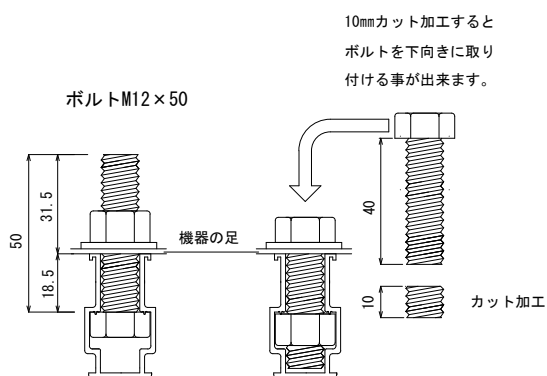

品名 エコ楽ブロックER 型式 ER700 重量 31kg

製造元 株式会社竹原電設

図番 K-20170814-2 S=1/6

TAKEHARADENSETU CORPORATION

M12アルミレール(ロック機能付き)

詳細図

貫通穴詳細図

品名 エコ楽ブロックER 型式 ER600 重量 26kg

詳細図

貫通穴詳細図

品名 エコ楽ブロックER 型式 ER500 重量 22kg

承認 Approval	承認 Approval	検印 Check	作成 Drawn
	堀尾恭造 KYOUZOU-HORIO	阪井澄人 SUMITO-SAKAI	小林英宜 HIDENORI-KOBAYASHI
	2017/08/14	2017/08/14	2017/08/14

製造元 株式会社竹原電設

図番 K-20170814-4 S=1/6