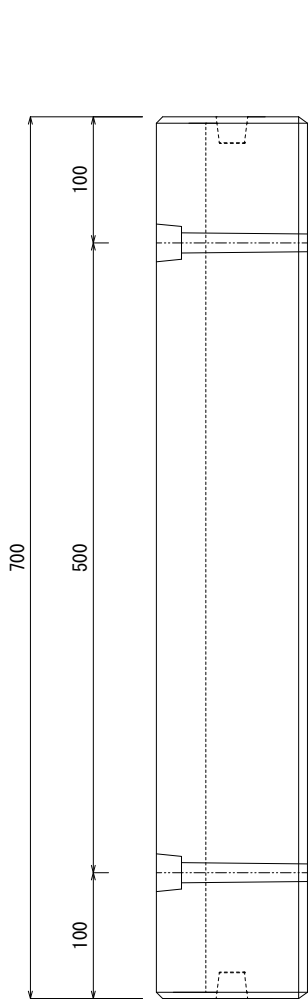

M12アルミレール(ロック機能付き)

詳細図

貫通穴詳細図

品名 エコ楽ブロックER 型式 ER750 重量 33kg

承認 Approval	承認 Approval	検印 Check	作成 Drawn
	堀尾恭造 KYOUZOU-HORIO	阪井澄人 SUMITO-SAKAI	小林英宜 HIDENORI-KOBAYASHI
	2017/08/14	2017/08/14	2017/08/14

製造元 株式会社竹原電設

図番 K-20170814-1 S=1/6

TAKEHARADENSETU CORPORATION

M12アルミレール(ロック機能付き)

詳細図

貫通穴詳細図

承認 Approval	承認 Approval	検印 Check	作成 Drawn
	堀尾恭造 KYOUZOU-HORIO	阪井澄人 SUMITO-SAKAI	小林英宜 HIDENORI-KOBAYASHI
	2017/08/14	2017/08/14	2017/08/14