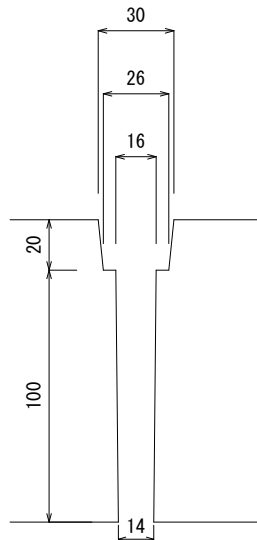

M12アルミレール(ロック機能付き)  
詳細図

貫通穴詳細図

品名 エコ楽ブロックER 型式 ER450 重量 20kg

承認 Approval	承認 Approval	検印 Check	作成 Drawn
	堀尾恭造 KYOUZOU-HORIO	阪井澄人 SUMITO-SAKAI	小林英宜 HIDENORI-KOBAYASHI
	2017/08/14	2017/08/14	2017/08/14

製造元 株式会社竹原電設

図番 K-20170814-5 S=1/6

TAKEHARADENSETU CORPORATION

M12アルミレール(ロック機能付き)  
詳細図

貫通穴詳細図

品名 エコ楽ブロックER 型式 ER500 重量 22kg

承認 Approval	承認 Approval	検印 Check	作成 Drawn
	堀尾恭造 KYOUZOU-HORIO	阪井澄人 SUMITO-SAKAI	小林英宜 HIDENORI-KOBAYASHI
	2017/08/14	2017/08/14	2017/08/14

製造元 株式会社竹原電設

図番 K-20170814-4 S=1/6

TAKEHARADENSETU CORPORATION

M12アルミレール(ロック機能付き)  
詳細図

貫通穴詳細図

品名 エコ楽ブロックER 型式 ER600 重量 26kg

承認 Approval	承認 Approval	検印 Check	作成 Drawn
	堀尾恭造 KYOUZOU-HORIO	阪井澄人 SUMITO-SAKAI	小林英宜 HIDENORI-KOBAYASHI
	2017/08/14	2017/08/14	2017/08/14

製造元 株式会社竹原電設  
TAKEHARADENSETU CORPORATION

図番 K-20170814-3 S=1/6

M12アルミレール(ロック機能付き)  
詳細図

貫通穴詳細図

品名 エコ楽ブロックER 型式 ER700 重量 31kg

承認 Approval	承認 Approval	検印 Check	作成 Drawn
	堀尾恭造 KYOUZOU-HORIO	阪井澄人 SUMITO-SAKAI	小林英宜 HIDENORI-KOBAYASHI
	2017/08/14	2017/08/14	2017/08/14