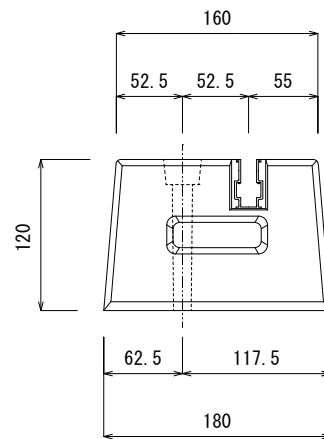

M12アルミレール(ロック機能付き)  
詳細図

貫通穴詳細図

品名 エコ楽ブロックER 型式 ER450 重量 20kg

承認 Approval	承認 Approval	検印 Check	作成 Drawn
	堀尾恭造 KYOUZOU-HORIO	阪井澄人 SUMITO-SAKAI	小林英宜 HIDENORI-KOBAYASHI
	2017/08/14	2017/08/14	2017/08/14

製造元 株式会社竹原電設

図番 K-20170814-5 S=1/6

TAKEHARADENSETU CORPORATION

M12アルミレール(ロック機能付き)  
詳細図

貫通穴詳細図

品名 エコ楽ブロックER 型式 ER500 重量 22kg

承認 Approval	承認 Approval	検印 Check	作成 Drawn
	堀尾恭造 KYOUZOU-HORIO	阪井澄人 SUMITO-SAKAI	小林英宜 HIDENORI-KOBAYASHI
	2017/08/14	2017/08/14	2017/08/14

製造元 株式会社竹原電設

図番 K-20170814-4 S=1/6

TAKEHARADENSETU CORPORATION

M12アルミレール(ロック機能付き)  
詳細図

貫通穴詳細図

品名 エコ楽ブロックER 型式 ER600 重量 26kg

承認 Approval	承認 Approval	検印 Check	作成 Drawn
	堀尾恭造 KYOUZOU-HORIO	阪井澄人 SUMITO-SAKAI	小林英宜 HIDENORI-KOBAYASHI
	2017/08/14	2017/08/14	2017/08/14

製造元 株式会社竹原電設  
TAKEHARADENSETU CORPORATION

図番 K-20170814-3 S=1/6

M12アルミレール(ロック機能付き)  
詳細図

貫通穴詳細図

品名 エコ楽ブロックER 型式 ER700 重量 31kg

承認 Approval	承認 Approval	検印 Check	作成 Drawn
	堀尾恭造 KYOUZOU-HORIO	阪井澄人 SUMITO-SAKAI	小林英宜 HIDENORI-KOBAYASHI
	2017/08/14	2017/08/14	2017/08/14