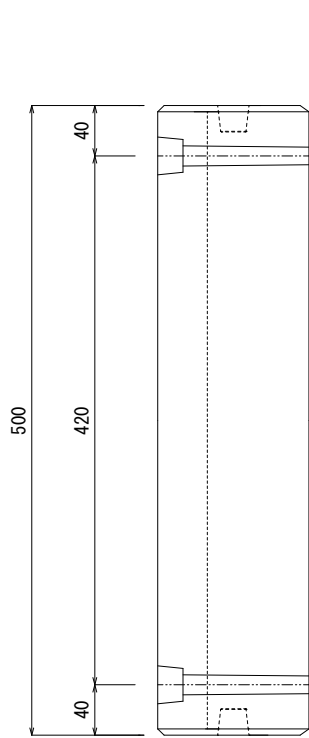

M12アルミレール(ロック機能付き)

詳細図

貫通穴詳細図

品名 エコ楽ブロックER 型式 ER500 重量 22kg

承認 Approval	承認 Approval	検印 Check	作成 Drawn
	堀尾恭造 KYOUZOU-HORIO	阪井澄人 SUMITO-SAKAI	小林英宜 HIDENORI-KOBAYASHI
	2017/08/14	2017/08/14	2017/08/14

製造元 株式会社竹原電設

図番 K-20170814-4 S=1/6

TAKEHARADENSETU CORPORATION