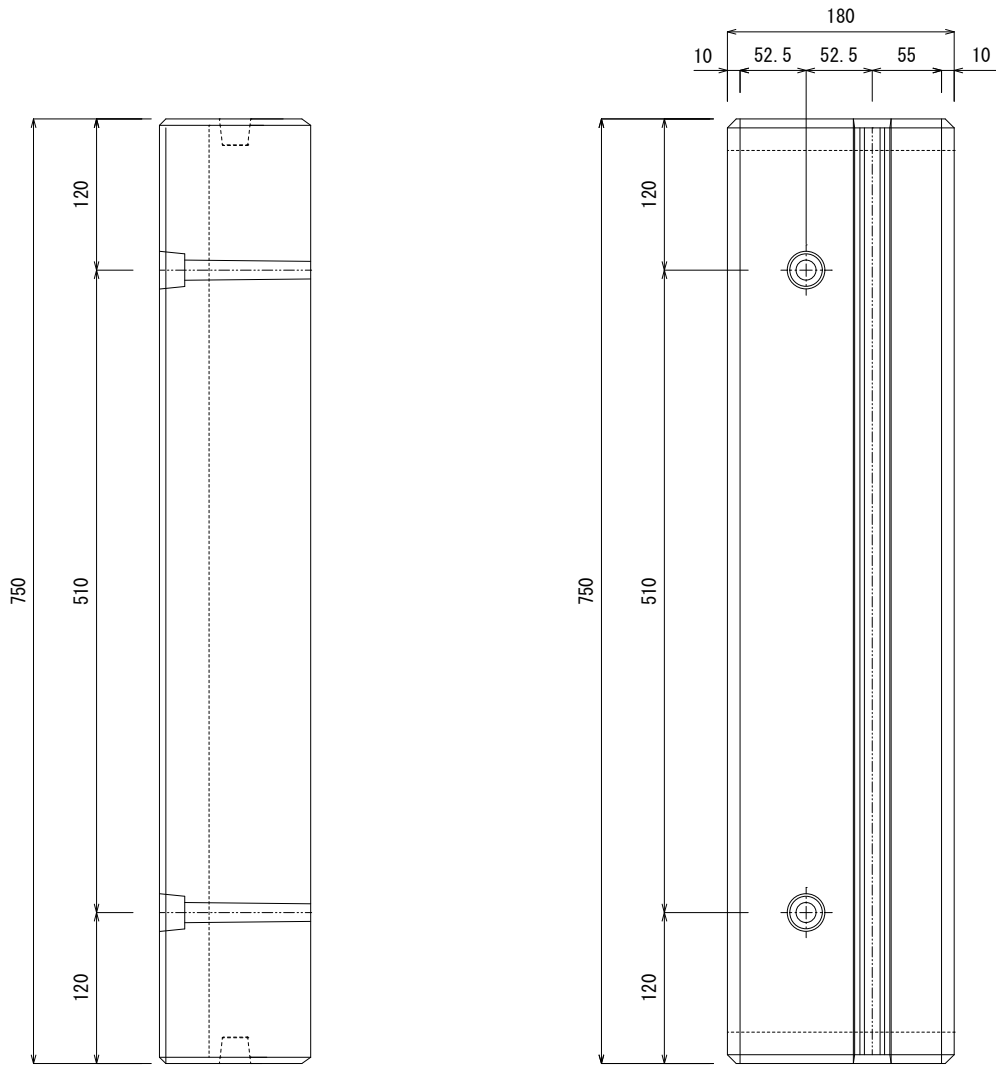

M12アルミレール(ロック機能付き)
詳細図