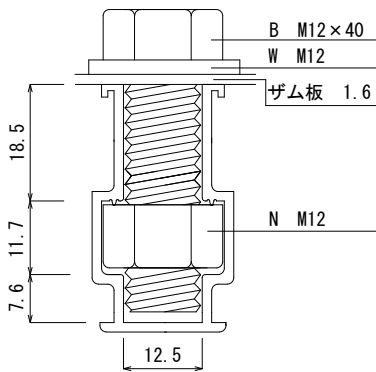

M12アルミレール(ロック機能付き)  
詳細図

貫通穴詳細図

品名 エコ楽ブロックER 型式 ER450 重量 20kg

承認 Approval	承認 Approval	検印 Check	作成 Drawn
	堀尾恭造 KYOUZOU-HORIO	阪井澄人 SUMITO-SAKAI	小林英宜 HIDENORI-KOBAYASHI
	2017/08/14	2017/08/14	2017/08/14

製造元 株式会社竹原電設

図番 K-20170814-5 S=1/6

TAKEHARADENSETU CORPORATION

M12アルミレール(ロック機能付き)  
詳細図

貫通穴詳細図

品名 エコ楽ブロックER 型式 ER500 重量 22kg

承認 Approval	承認 Approval	検印 Check	作成 Drawn
	堀尾恭造 KYOUZOU-HORIO	阪井澄人 SUMITO-SAKAI	小林英宜 HIDENORI-KOBAYASHI
	2017/08/14	2017/08/14	2017/08/14

製造元 株式会社竹原電設

図番 K-20170814-4 S=1/6

TAKEHARADENSETU CORPORATION

M12アルミレール(ロック機能付き)  
詳細図

貫通穴詳細図

品名 エコ楽ブロックER 型式 ER600 重量 26kg

承認 Approval	承認 Approval	検印 Check	作成 Drawn
	堀尾恭造 KYOUZOU-HORIO	阪井澄人 SUMITO-SAKAI	小林英宜 HIDENORI-KOBAYASHI
	2017/08/14	2017/08/14	2017/08/14

製造元 株式会社竹原電設  
TAKEHARADENSETU CORPORATION

図番 K-20170814-3 S=1/6

M12アルミレール(ロック機能付き)  
詳細図

貫通穴詳細図

品名 エコ楽ブロックER 型式 ER700 重量 31kg

承認 Approval	承認 Approval	検印 Check	作成 Drawn
	堀尾恭造 KYOUZOU-HORIO	阪井澄人 SUMITO-SAKAI	小林英宜 HIDENORI-KOBAYASHI
	2017/08/14	2017/08/14	2017/08/14