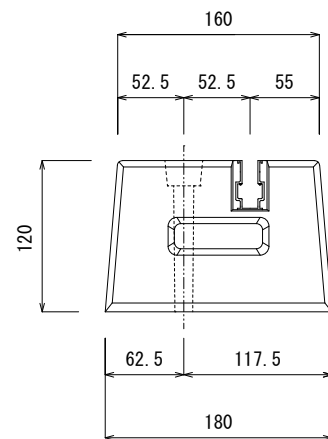

承認 Approval	承認 Approval	検印 Check	作成 Drawn
	堀尾恭造 KYOUZOU-HORIO	阪井澄人 SUMIITO-SAKAI	小林英宜 HIDENORI-KOBAYASHI
	2017/08/14	2017/08/14	2017/08/14

製造元 株式会社竹原電設

図番 K-20170814-3 S=1/6

TAKEHARADENSETU CORPORATION

M12アルミレール(ロック機能付き)

詳細図

貫通穴詳細図

品名 エコ楽ブロックER 型式 ER500 重量 22kg

承認 Approval	承認 Approval	検印 Check	作成 Drawn
	堀尾恭造 KYOUZOU-HORIO	阪井澄人 SUMITO-SAKAI	小林英宜 HIDENORI-KOBAYASHI
	2017/08/14	2017/08/14	2017/08/14

製造元 株式会社竹原電設

図番 K-20170814-4 S=1/6