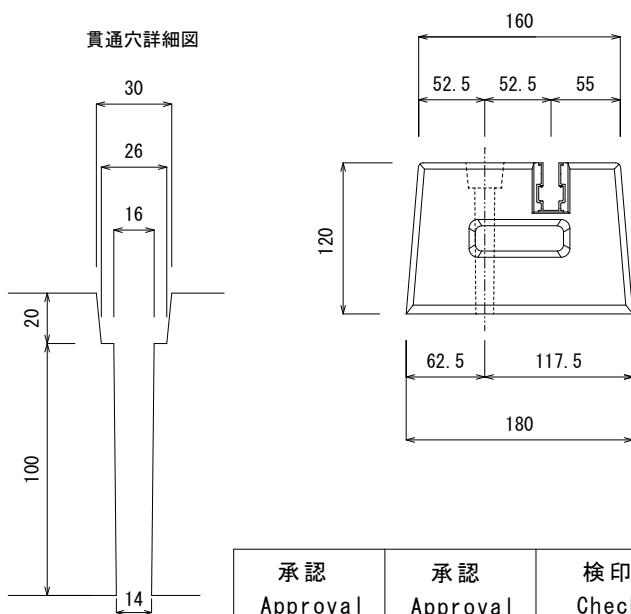

品名 エコ楽ブロックER 型式 ER700 重量 31kg

製造元 株式会社竹原電設

図番 K-20170814-2 S=1/6

TAKEHARADENSETU CORPORATION

M12アルミレール(ロック機能付き)

詳細図

貫通穴詳細図

品名 エコ楽ブロックER 型式 ER600 重量 26kg

詳細図

貫通穴詳細図

品名 エコ楽ブロックER 型式 ER500 重量 22kg

承認 Approval	承認 Approval	検印 Check	作成 Drawn
	堀尾恭造 KYOUZOU-HORIO	阪井澄人 SUMITO-SAKAI	小林英宜 HIDENORI-KOBAYASHI
	2017/08/14	2017/08/14	2017/08/14

製造元 株式会社竹原電設

図番 K-20170814-4 S=1/6