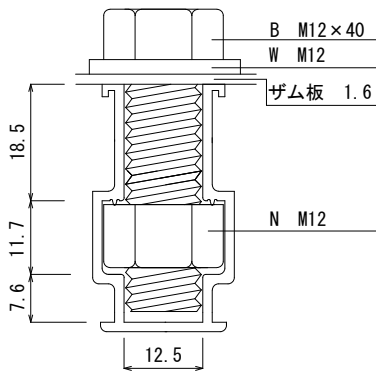

製造元 株式会社竹原電設  
TAKEHARADENSETU CORPORATION

図番 K-20170814-3 S=1/6

M12アルミレール(ロック機能付き)  
詳細図

貫通穴詳細図

品名 エコ楽ブロックER 型式 ER700 重量 31kg

承認 Approval	承認 Approval	検印 Check	作成 Drawn
	堀尾恭造 KYOUZOU-HORIO	阪井澄人 SUMITO-SAKAI	小林英宜 HIDENORI-KOBAYASHI
	2017/08/14	2017/08/14	2017/08/14

製造元 株式会社竹原電設

TAKEHARADENSETU CORPORATION

図番 K-20170814-2 S=1/6

M12アルミレール(ロック機能付き)  
詳細図

貫通穴詳細図

品名 エコ楽ブロックER 型式 ER750 重量 33kg

承認 Approval	承認 Approval	検印 Check	作成 Drawn
	堀尾恭造 KYOUZOU-HORIO	阪井澄人 SUMITO-SAKAI	小林英宜 HIDENORI-KOBAYASHI
	2017/08/14	2017/08/14	2017/08/14