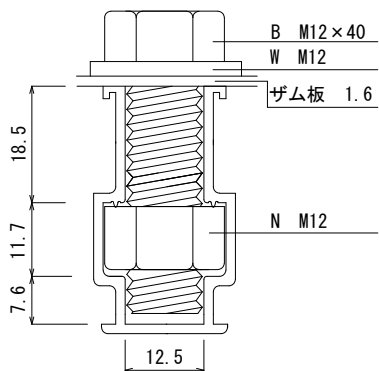

M12アルミレール(ロック機能付き)  
詳細図

貫通穴詳細図

品名 エコ楽ブロックER 型式 ER450 重量 20kg

承認 Approval	承認 Approval	検印 Check	作成 Drawn
	堀尾恭造 KYOUZOU-HORIO	阪井澄人 SUMITO-SAKAI	小林英宜 HIDENORI-KOBAYASHI
	2017/08/14	2017/08/14	2017/08/14

製造元 株式会社竹原電設

図番 K-20170814-5 S=1/6

TAKEHARADENSETU CORPORATION

M12アルミレール(ロック機能付き)  
詳細図

貫通穴詳細図

品名 エコ楽ブロックER 型式 ER500 重量 22kg

承認 Approval	承認 Approval	検印 Check	作成 Drawn
	堀尾恭造 KYOUZOU-HORIO	阪井澄人 SUMITO-SAKAI	小林英宜 HIDENORI-KOBAYASHI
	2017/08/14	2017/08/14	2017/08/14

製造元 株式会社竹原電設

図番 K-20170814-4 S=1/6

TAKEHARADENSETU CORPORATION

M12アルミレール(ロック機能付き)  
詳細図

貫通穴詳細図

品名 エコ楽ブロックER 型式 ER600 重量 26kg

承認 Approval	承認 Approval	検印 Check	作成 Drawn
	堀尾恭造 KYOUZOU-HORIO	阪井澄人 SUMITO-SAKAI	小林英宜 HIDENORI-KOBAYASHI
	2017/08/14	2017/08/14	2017/08/14

製造元 株式会社竹原電設  
TAKEHARADENSETU CORPORATION

図番 K-20170814-3 S=1/6

M12アルミレール(ロック機能付き)  
詳細図

貫通穴詳細図

品名 エコ楽ブロックER 型式 ER700 重量 31kg

承認 Approval	承認 Approval	検印 Check	作成 Drawn
	堀尾恭造 KYOUZOU-HORIO	阪井澄人 SUMITO-SAKAI	小林英宜 HIDENORI-KOBAYASHI
	2017/08/14	2017/08/14	2017/08/14