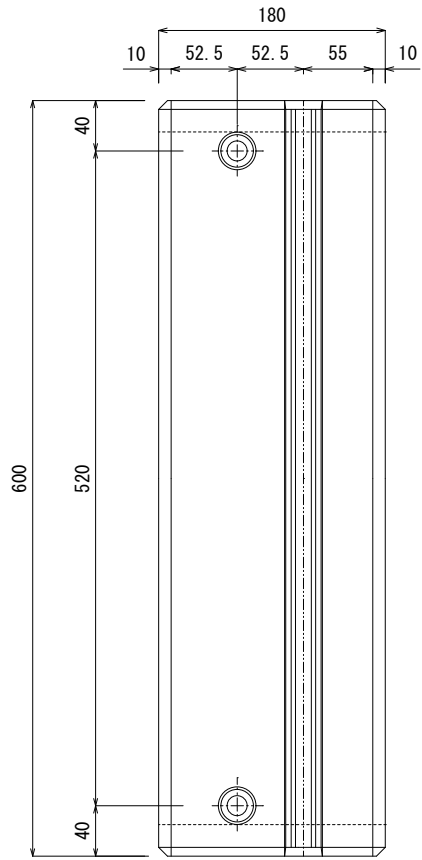

M12アルミレール(ロック機能付き)  
詳細図

貫通穴詳細図

品名 エコ楽ブロックER 型式 ER450 重量 20kg

承認 Approval	承認 Approval	検印 Check	作成 Drawn
	堀尾恭造 KYOUZOU-HORIO	阪井澄人 SUMITO-SAKAI	小林英宜 HIDENORI-KOBAYASHI
	2017/08/14	2017/08/14	2017/08/14

製造元 株式会社竹原電設

図番 K-20170814-5 S=1/6

TAKEHARADENSETU CORPORATION

M12アルミレール(ロック機能付き)  
詳細図

貫通穴詳細図

品名 エコ楽ブロックER 型式 ER500 重量 22kg

承認 Approval	承認 Approval	検印 Check	作成 Drawn
	堀尾恭造 KYOUZOU-HORIO	阪井澄人 SUMITO-SAKAI	小林英宜 HIDENORI-KOBAYASHI
	2017/08/14	2017/08/14	2017/08/14

製造元 株式会社竹原電設

図番 K-20170814-4 S=1/6

TAKEHARADENSETU CORPORATION

M12アルミレール(ロック機能付き)  
詳細図

貫通穴詳細図

品名 エコ楽ブロックER 型式 ER600 重量 26kg

承認 Approval	承認 Approval	検印 Check	作成 Drawn
	堀尾恭造 KYOUZOU-HORIO	阪井澄人 SUMITO-SAKAI	小林英宜 HIDENORI-KOBAYASHI
	2017/08/14	2017/08/14	2017/08/14