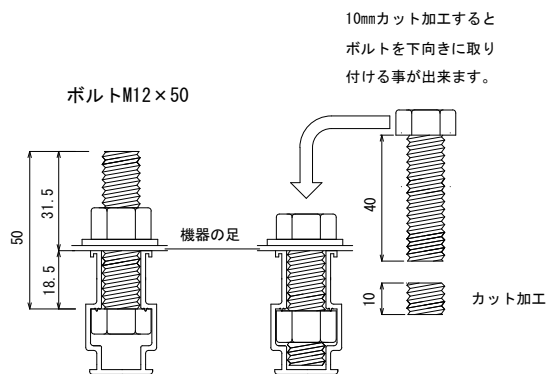

承認 Approval	承認 Approval	検印 Check	作成 Drawn
	堀尾恭造 KYOUZOU-HORIO	阪井澄人 SUMIITO-SAKAI	小林英宜 HIDENORI-KOBAYASHI
	2017/08/14	2017/08/14	2017/08/14

製造元 株式会社竹原電設

図番 K-20170814-3 S=1/6

TAKEHARADENSETU CORPORATION

M12アルミレール(ロック機能付き)

詳細図

貫通穴詳細図

品名 エコ楽ブロックER 型式 ER500 重量 22kg

承認 Approval	承認 Approval	検印 Check	作成 Drawn
	堀尾恭造 KYOUZOU-HORIO	阪井澄人 SUMITO-SAKAI	小林英宜 HIDENORI-KOBAYASHI
	2017/08/14	2017/08/14	2017/08/14

製造元 株式会社竹原電設

図番 K-20170814-4 S=1/6