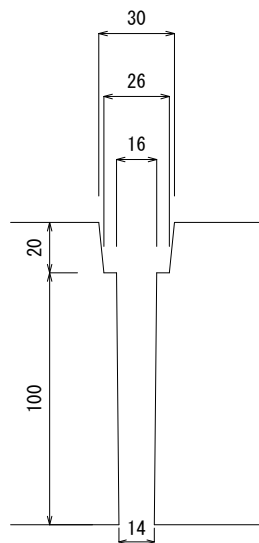

M12アルミレール(ロック機能付き)  
詳細図

貫通穴詳細図

品名 エコ楽ブロックER 型式 ER450 重量 20kg

承認 Approval	承認 Approval	検印 Check	作成 Drawn
	堀尾恭造 KYOUZOU-HORIO	阪井澄人 SUMITO-SAKAI	小林英宜 HIDENORI-KOBAYASHI
	2017/08/14	2017/08/14	2017/08/14

製造元 株式会社竹原電設

製造元 株式会社竹原電設

図番 K-20170814-4 S=1/6

TAKEHARADENSETU CORPORATION

M12アルミレール(ロック機能付き)  
詳細図

貫通穴詳細図

品名 エコ楽ブロックER 型式 ER600 重量 26kg

承認 Approval	承認 Approval	検印 Check	作成 Drawn
	堀尾恭造 KYOUZOU-HORIO	阪井澄人 SUMITO-SAKAI	小林英宜 HIDENORI-KOBAYASHI
	2017/08/14	2017/08/14	2017/08/14

製造元 株式会社竹原電設  
TAKEHARADENSETU CORPORATION

図番 K-20170814-3 S=1/6

M12アルミレール(ロック機能付き)  
詳細図

貫通穴詳細図

品名 エコ楽ブロックER 型式 ER700 重量 31kg

承認 Approval	承認 Approval	検印 Check	作成 Drawn
	堀尾恭造 KYOUZOU-HORIO	阪井澄人 SUMITO-SAKAI	小林英宜 HIDENORI-KOBAYASHI
	2017/08/14	2017/08/14	2017/08/14

製造元 株式会社竹原電設

TAKEHARADENSETU CORPORATION

図番 K-20170814-2 S=1/6

M12アルミレール(ロック機能付き)  
詳細図

貫通穴詳細図

品名 エコ楽ブロックER 型式 ER750 重量 33kg

承認 Approval	承認 Approval	検印 Check	作成 Drawn
	堀尾恭造 KYOUZOU-HORIO	阪井澄人 SUMITO-SAKAI	小林英宜 HIDENORI-KOBAYASHI
	2017/08/14	2017/08/14	2017/08/14