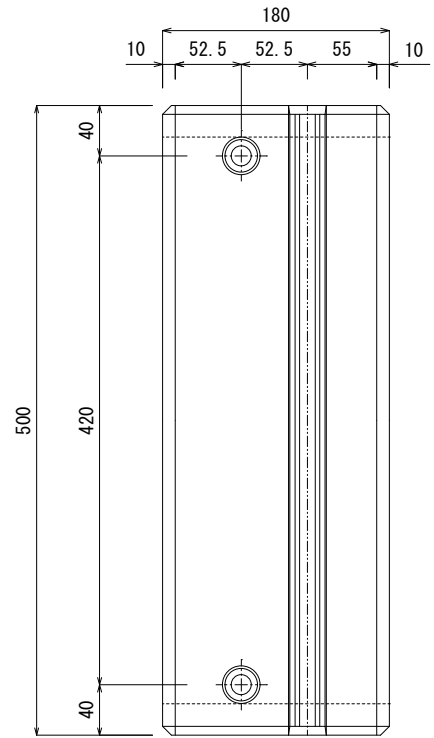

M12アルミレール(ロック機能付き)

詳細図

貫通穴詳細図

品名 エコ楽ブロックER 型式 ER500 重量 22kg

承認 Approval	承認 Approval	検印 Check	作成 Drawn
	堀尾恭造 KYOUZOU-HORIO	阪井澄人 SUMITO-SAKAI	小林英宜 HIDENORI-KOBAYASHI
	2017/08/14	2017/08/14	2017/08/14

製造元 株式会社竹原電設

図番 K-20170814-4 S=1/6

TAKEHARADENSETU CORPORATION