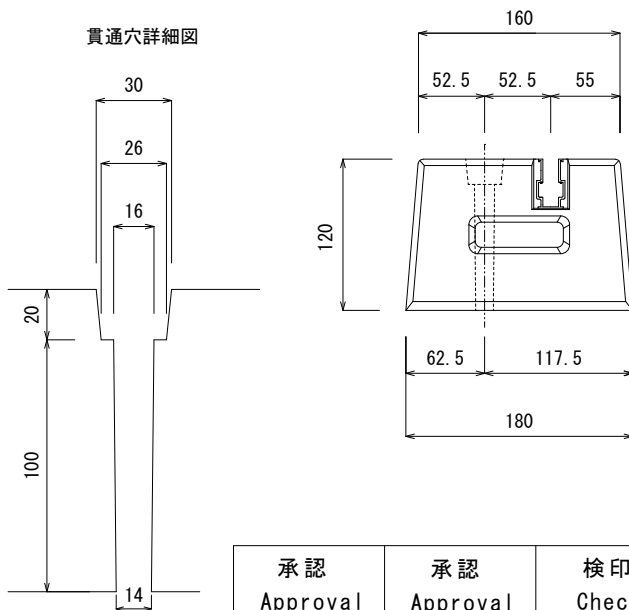

M12アルミレール(ロック機能付き)

詳細図

貫通穴詳細図

品名 エコ楽ブロックER 型式 ER750 重量 33kg

承認 Approval	承認 Approval	検印 Check	作成 Drawn
	堀尾恭造 KYOUZOU-HORIO	阪井澄人 SUMITO-SAKAI	小林英宜 HIDENORI-KOBAYASHI
	2017/08/14	2017/08/14	2017/08/14

製造元 株式会社竹原電設

図番 K-20170814-1 S=1/6

TAKEHARADENSETU CORPORATION

M12アルミレール(ロック機能付き)

詳細図

貫通穴詳細図

承認 Approval	承認 Approval	検印 Check	作成 Drawn
	堀尾恭造 KYOUZOU-HORIO	阪井澄人 SUMITO-SAKAI	小林英宜 HIDENORI-KOBAYASHI
	2017/08/14	2017/08/14	2017/08/14

品名 エコ楽ブロックER 型式 ER700 重量 31kg

製造元 株式会社竹原電設

図番 K-20170814-2 S=1/6

TAKEHARADENSETU CORPORATION

M12アルミレール(ロック機能付き)

詳細図

貫通穴詳細図

品名 エコ楽ブロックER 型式 ER600 重量 26kg

詳細図

貫通穴詳細図

品名 エコ楽ブロックER 型式 ER500 重量 22kg

承認 Approval	承認 Approval	検印 Check	作成 Drawn
	堀尾恭造 KYOUZOU-HORIO	阪井澄人 SUMITO-SAKAI	小林英宜 HIDENORI-KOBAYASHI
	2017/08/14	2017/08/14	2017/08/14

製造元 株式会社竹原電設

図番 K-20170814-4 S=1/6