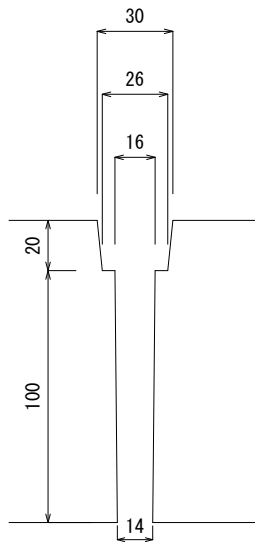

M12アルミレール(ロック機能付き)  
詳細図

貫通穴詳細図

品名 エコ楽ブロックER 型式 ER450 重量 20kg

承認 Approval	承認 Approval	検印 Check	作成 Drawn
	堀尾恭造 KYOUZOU-HORIO	阪井澄人 SUMITO-SAKAI	小林英宜 HIDENORI-KOBAYASHI
	2017/08/14	2017/08/14	2017/08/14

製造元 株式会社竹原電設

図番 K-20170814-5 S=1/6

TAKEHARADENSETU CORPORATION

M12アルミレール(ロック機能付き)  
詳細図

貫通穴詳細図

品名 エコ楽ブロックER 型式 ER500 重量 22kg

承認 Approval	承認 Approval	検印 Check	作成 Drawn
	堀尾恭造 KYOUZOU-HORIO	阪井澄人 SUMITO-SAKAI	小林英宜 HIDENORI-KOBAYASHI
	2017/08/14	2017/08/14	2017/08/14

製造元 株式会社竹原電設

図番 K-20170814-4 S=1/6

TAKEHARADENSETU CORPORATION

M12アルミレール(ロック機能付き)  
詳細図

貫通穴詳細図

品名 エコ楽ブロックER 型式 ER600 重量 26kg

承認 Approval	承認 Approval	検印 Check	作成 Drawn
	堀尾恭造 KYOUZOU-HORIO	阪井澄人 SUMITO-SAKAI	小林英宜 HIDENORI-KOBAYASHI
	2017/08/14	2017/08/14	2017/08/14

製造元 株式会社竹原電設  
TAKEHARADENSETU CORPORATION

図番 K-20170814-3 S=1/6

M12アルミレール(ロック機能付き)  
詳細図

貫通穴詳細図

品名 エコ楽ブロックER 型式 ER700 重量 31kg

承認 Approval	承認 Approval	検印 Check	作成 Drawn
	堀尾恭造 KYOUZOU-HORIO	阪井澄人 SUMITO-SAKAI	小林英宜 HIDENORI-KOBAYASHI
	2017/08/14	2017/08/14	2017/08/14