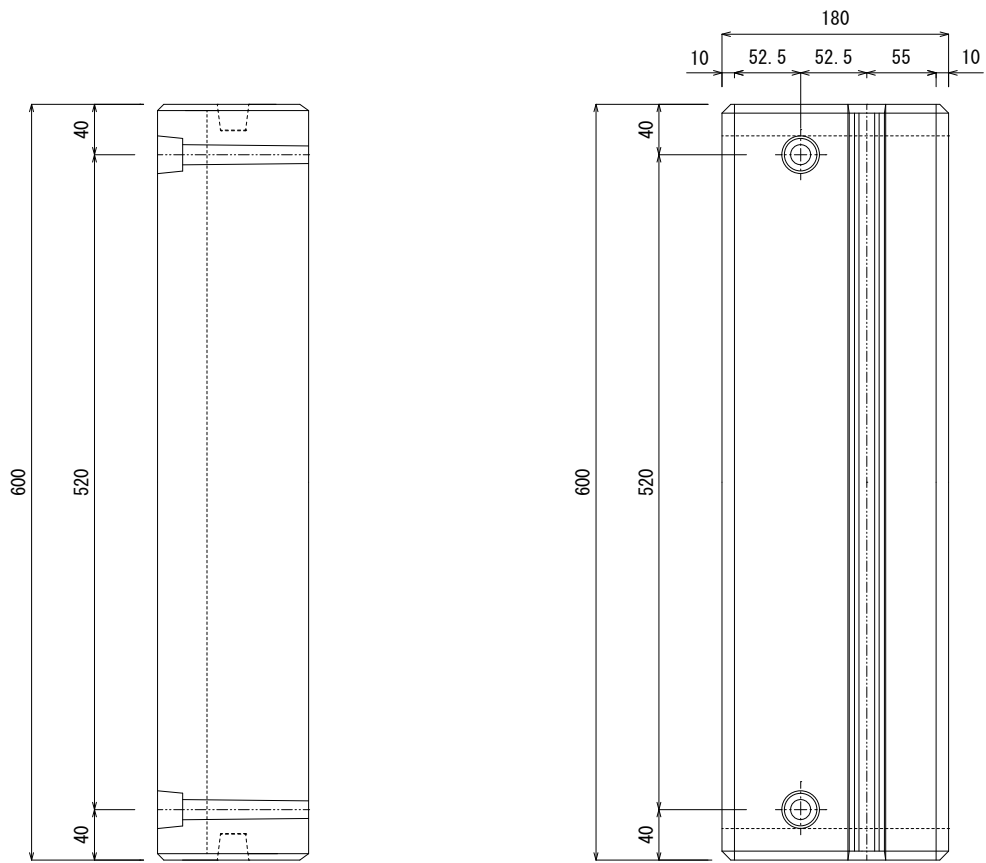

M12アルミレール(ロック機能付き)

詳細図

貫通穴詳細図

品名 エコ楽ブロックER 型式 ER750 重量 33kg

承認 Approval	承認 Approval	検印 Check	作成 Drawn
	堀尾恭造 KYOUZOU-HORIO	阪井澄人 SUMITO-SAKAI	小林英宜 HIDENORI-KOBAYASHI
	2017/08/14	2017/08/14	2017/08/14

製造元 株式会社竹原電設

図番 K-20170814-1 S=1/6

TAKEHARADENSETU CORPORATION

M12アルミレール(ロック機能付き)

詳細図

貫通穴詳細図

承認 Approval	承認 Approval	検印 Check	作成 Drawn
	堀尾恭造 KYOUZOU-HORIO	阪井澄人 SUMITO-SAKAI	小林英宜 HIDENORI-KOBAYASHI
	2017/08/14	2017/08/14	2017/08/14

品名 エコ楽ブロックER 型式 ER700 重量 31kg

製造元 株式会社竹原電設

図番 K-20170814-2 S=1/6

TAKEHARADENSETU CORPORATION

M12アルミレール(ロック機能付き)

詳細図

貫通穴詳細図

品名 エコ楽ブロックER 型式 ER600 重量 26kg