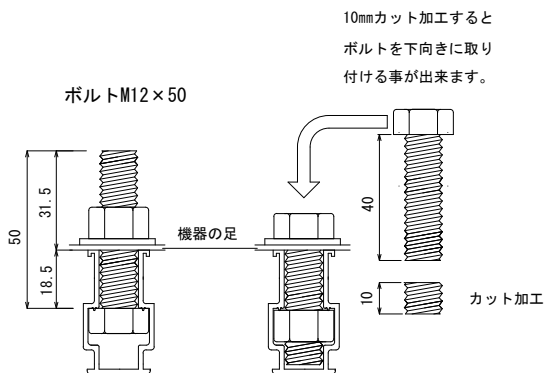

M12アルミレール(ロック機能付き)
詳細図

承認 Approval	承認 Approval	検印 Check	作成 Drawn
	堀尾恭造 KYOZOU-HORIO	阪井澄人 SUMITO-SAKAI	小林英宜 HIDENORI-KOBAYASHI
	2017/08/14	2017/08/14	2017/08/14

品名 エコ楽ブロックER 型式 ER450 重量 20kg

製造元 株式会社竹原電設

図番 K-20170814-5 S=1/6

TAKEHARADENSETU CORPORATION