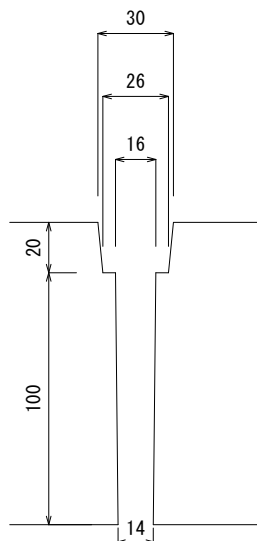

M12アルミレール(ロック機能付き)  
詳細図

貫通穴詳細図

品名 エコ楽ブロックER 型式 ER450 重量 20kg

承認 Approval	承認 Approval	検印 Check	作成 Drawn
	堀尾恭造 KYOUZOU-HORIO	阪井澄人 SUMITO-SAKAI	小林英宜 HIDENORI-KOBAYASHI
	2017/08/14	2017/08/14	2017/08/14

製造元 株式会社竹原電設

図番 K-20170814-5 S=1/6

TAKEHARADENSETU CORPORATION

M12アルミレール(ロック機能付き)  
詳細図

貫通穴詳細図

品名 エコ楽ブロックER 型式 ER500 重量 22kg

承認 Approval	承認 Approval	検印 Check	作成 Drawn
	堀尾恭造 KYOUZOU-HORIO	阪井澄人 SUMITO-SAKAI	小林英宜 HIDENORI-KOBAYASHI
	2017/08/14	2017/08/14	2017/08/14

製造元 株式会社竹原電設

図番 K-20170814-4 S=1/6

TAKEHARADENSETU CORPORATION

M12アルミレール(ロック機能付き)  
詳細図

貫通穴詳細図

品名 エコ楽ブロックER 型式 ER600 重量 26kg

承認 Approval	承認 Approval	検印 Check	作成 Drawn
	堀尾恭造 KYOUZOU-HORIO	阪井澄人 SUMITO-SAKAI	小林英宜 HIDENORI-KOBAYASHI
	2017/08/14	2017/08/14	2017/08/14