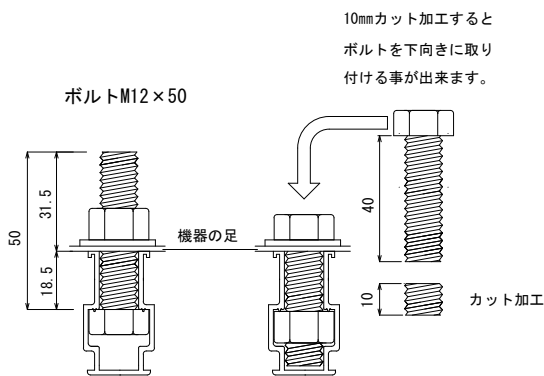

M12アルミレール(ロック機能付き)

詳細図

貫通穴詳細図

品名 エコ楽ブロックER 型式 ER750 重量 33kg

承認 Approval	承認 Approval	検印 Check	作成 Drawn
	堀尾恭造 KYOUZOU-HORIO	阪井澄人 SUMITO-SAKAI	小林英宜 HIDENORI-KOBAYASHI
	2017/08/14	2017/08/14	2017/08/14

製造元 株式会社竹原電設

図番 K-20170814-1 S=1/6

TAKEHARADENSETU CORPORATION

M12アルミレール(ロック機能付き)

詳細図

貫通穴詳細図

承認 Approval	承認 Approval	検印 Check	作成 Drawn
	堀尾恭造 KYOUZOU-HORIO	阪井澄人 SUMITO-SAKAI	小林英宜 HIDENORI-KOBAYASHI
	2017/08/14	2017/08/14	2017/08/14

品名 エコ楽ブロックER 型式 ER700 重量 31kg

製造元 株式会社竹原電設

図番 K-20170814-2 S=1/6

TAKEHARADENSETU CORPORATION

M12アルミレール(ロック機能付き)

詳細図

貫通穴詳細図

品名 エコ楽ブロックER 型式 ER600 重量 26kg

詳細図

貫通穴詳細図

品名 エコ楽ブロックER 型式 ER500 重量 22kg

承認 Approval	承認 Approval	検印 Check	作成 Drawn
	堀尾恭造 KYOUZOU-HORIO	阪井澄人 SUMITO-SAKAI	小林英宜 HIDENORI-KOBAYASHI
	2017/08/14	2017/08/14	2017/08/14

製造元 株式会社竹原電設

図番 K-20170814-4 S=1/6