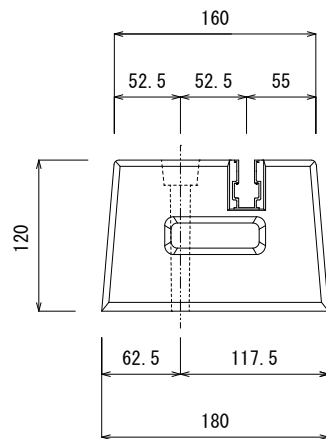

図番 K-20170814-5 S=1/6

TAKEHARADENSETU CORPORATION

M12アルミレール(ロック機能付き)  
詳細図

貫通穴詳細図

品名 エコ楽ブロックER 型式 ER500 重量 22kg

承認 Approval	承認 Approval	検印 Check	作成 Drawn
	堀尾恭造 KYOUZOU-HORIO	阪井澄人 SUMITO-SAKAI	小林英宜 HIDENORI-KOBAYASHI
	2017/08/14	2017/08/14	2017/08/14

製造元 株式会社竹原電設

図番 K-20170814-4 S=1/6

TAKEHARADENSETU CORPORATION

M12アルミレール(ロック機能付き)  
詳細図

貫通穴詳細図

品名 エコ楽ブロックER 型式 ER600 重量 26kg

承認 Approval	承認 Approval	検印 Check	作成 Drawn
	堀尾恭造 KYOUZOU-HORIO	阪井澄人 SUMITO-SAKAI	小林英宜 HIDENORI-KOBAYASHI
	2017/08/14	2017/08/14	2017/08/14

製造元 株式会社竹原電設  
TAKEHARADENSETU CORPORATION

図番 K-20170814-3 S=1/6

M12アルミレール(ロック機能付き)  
詳細図

貫通穴詳細図

品名 エコ楽ブロックER 型式 ER700 重量 31kg

承認 Approval	承認 Approval	検印 Check	作成 Drawn
	堀尾恭造 KYOUZOU-HORIO	阪井澄人 SUMITO-SAKAI	小林英宜 HIDENORI-KOBAYASHI
	2017/08/14	2017/08/14	2017/08/14

製造元 株式会社竹原電設

TAKEHARADENSETU CORPORATION

図番 K-20170814-2 S=1/6

M12アルミレール(ロック機能付き)  
詳細図

貫通穴詳細図

品名 エコ楽ブロックER 型式 ER750 重量 33kg

承認 Approval	承認 Approval	検印 Check	作成 Drawn
	堀尾恭造 KYOUZOU-HORIO	阪井澄人 SUMITO-SAKAI	小林英宜 HIDENORI-KOBAYASHI
	2017/08/14	2017/08/14	2017/08/14