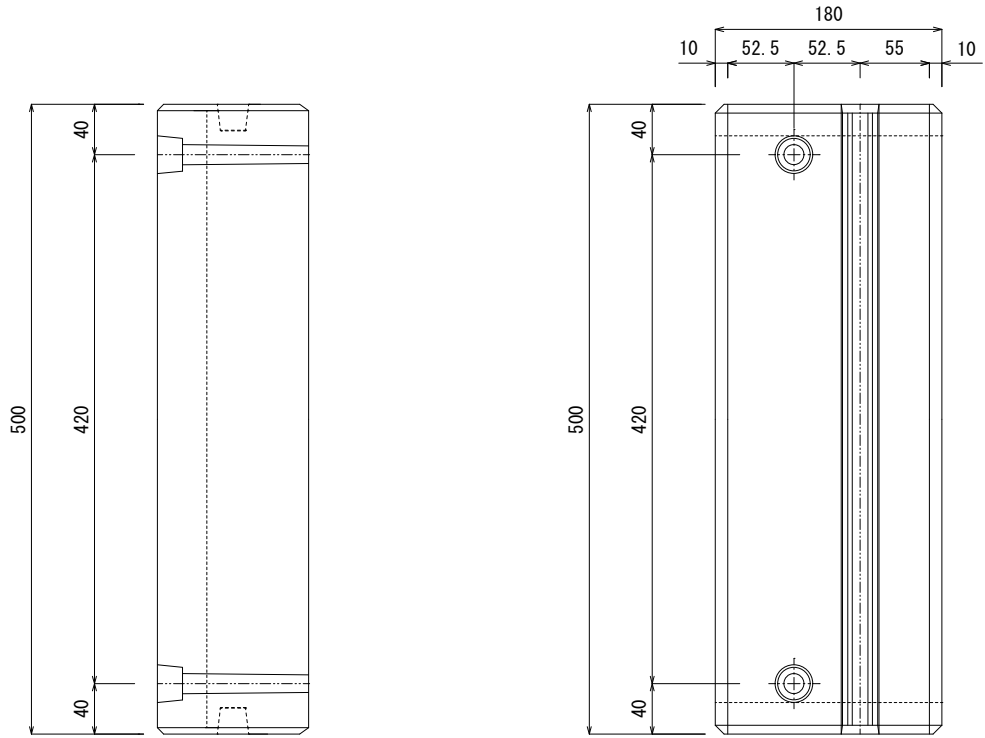

M12アルミレール(ロック機能付き)  
詳細図

貫通穴詳細図

品名 エコ楽ブロックER 型式 ER450 重量 20kg

承認 Approval	承認 Approval	検印 Check	作成 Drawn
	堀尾恭造 KYOUZOU-HORIO	阪井澄人 SUMITO-SAKAI	小林英宜 HIDENORI-KOBAYASHI
	2017/08/14	2017/08/14	2017/08/14

製造元 株式会社竹原電設

図番 K-20170814-5 S=1/6

TAKEHARADENSETU CORPORATION

M12アルミレール(ロック機能付き)  
詳細図

貫通穴詳細図

品名 エコ楽ブロックER 型式 ER500 重量 22kg

承認 Approval	承認 Approval	検印 Check	作成 Drawn
	堀尾恭造 KYOUZOU-HORIO	阪井澄人 SUMITO-SAKAI	小林英宜 HIDENORI-KOBAYASHI
	2017/08/14	2017/08/14	2017/08/14