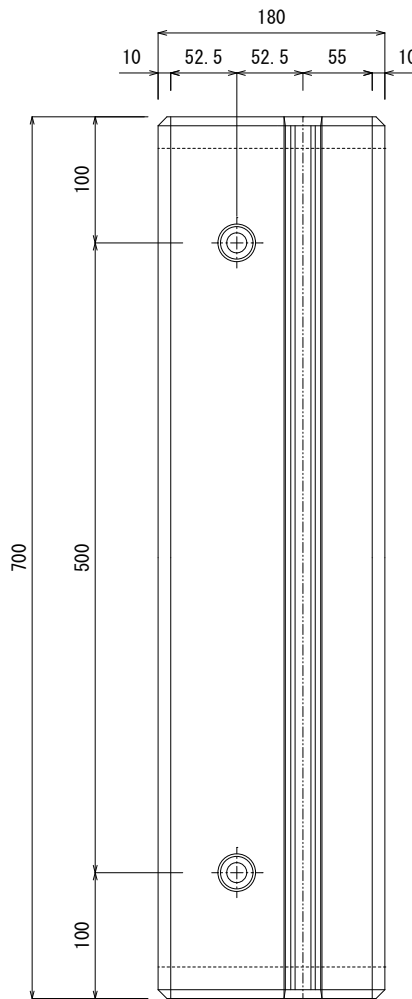

M12アルミレール(ロック機能付き)

詳細図

貫通穴詳細図

品名 エコ楽ブロックER 型式 ER750 重量 33kg

承認 Approval	承認 Approval	検印 Check	作成 Drawn
	堀尾恭造 KYOUZOU-HORIO	阪井澄人 SUMITO-SAKAI	小林英宜 HIDENORI-KOBAYASHI
	2017/08/14	2017/08/14	2017/08/14

製造元 株式会社竹原電設

図番 K-20170814-1 S=1/6

TAKEHARADENSETU CORPORATION

M12アルミレール(ロック機能付き)

詳細図

貫通穴詳細図

承認 Approval	承認 Approval	検印 Check	作成 Drawn
	堀尾恭造 KYOUZOU-HORIO	阪井澄人 SUMITO-SAKAI	小林英宜 HIDENORI-KOBAYASHI
	2017/08/14	2017/08/14	2017/08/14

品名 エコ楽ブロックER 型式 ER700 重量 31kg

製造元 株式会社竹原電設

図番 K-20170814-2 S=1/6

TAKEHARADENSETU CORPORATION

M12アルミレール(ロック機能付き)

詳細図

貫通穴詳細図

品名 エコ楽ブロックER 型式 ER600 重量 26kg

詳細図

貫通穴詳細図

品名 エコ楽ブロックER 型式 ER500 重量 22kg

承認 Approval	承認 Approval	検印 Check	作成 Drawn
	堀尾恭造 KYOUZOU-HORIO	阪井澄人 SUMITO-SAKAI	小林英宜 HIDENORI-KOBAYASHI
	2017/08/14	2017/08/14	2017/08/14

製造元 株式会社竹原電設

図番 K-20170814-4 S=1/6