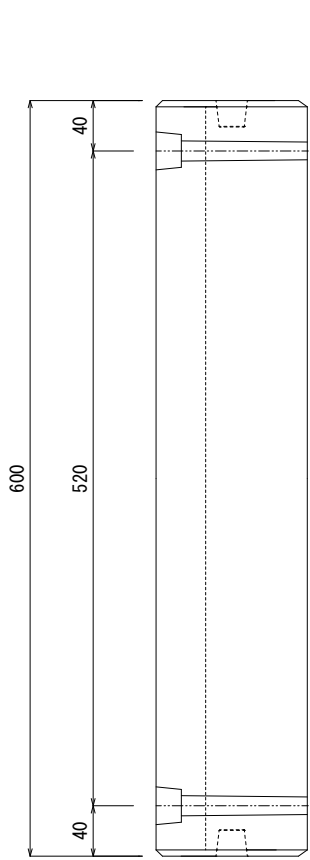

M12アルミレール(ロック機能付き)  
詳細図

貫通穴詳細図

品名 エコ楽ブロックER 型式 ER450 重量 20kg

承認 Approval	承認 Approval	検印 Check	作成 Drawn
	堀尾恭造 KYOUZOU-HORIO	阪井澄人 SUMITO-SAKAI	小林英宜 HIDENORI-KOBAYASHI
	2017/08/14	2017/08/14	2017/08/14

製造元 株式会社竹原電設

図番 K-20170814-5 S=1/6

TAKEHARADENSETU CORPORATION

M12アルミレール(ロック機能付き)  
詳細図

貫通穴詳細図

品名 エコ楽ブロックER 型式 ER500 重量 22kg

承認 Approval	承認 Approval	検印 Check	作成 Drawn
	堀尾恭造 KYOUZOU-HORIO	阪井澄人 SUMITO-SAKAI	小林英宜 HIDENORI-KOBAYASHI
	2017/08/14	2017/08/14	2017/08/14

製造元 株式会社竹原電設

図番 K-20170814-4 S=1/6

TAKEHARADENSETU CORPORATION

M12アルミレール(ロック機能付き)  
詳細図

貫通穴詳細図

品名 エコ楽ブロックER 型式 ER600 重量 26kg

承認 Approval	承認 Approval	検印 Check	作成 Drawn
	堀尾恭造 KYOUZOU-HORIO	阪井澄人 SUMITO-SAKAI	小林英宜 HIDENORI-KOBAYASHI
	2017/08/14	2017/08/14	2017/08/14