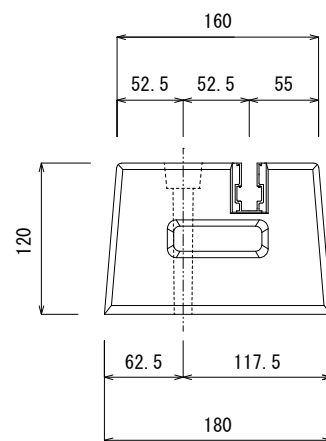

M12アルミレール(ロック機能付き)  
詳細図

貫通穴詳細図

品名 エコ楽ブロックER 型式 ER450 重量 20kg

承認 Approval	承認 Approval	検印 Check	作成 Drawn
	堀尾恭造 KYOUZOU-HORIO	阪井澄人 SUMITO-SAKAI	小林英宜 HIDENORI-KOBAYASHI
	2017/08/14	2017/08/14	2017/08/14

製造元 株式会社竹原電設

図番 K-20170814-5 S=1/6

TAKEHARADENSETU CORPORATION

M12アルミレール(ロック機能付き)  
詳細図

貫通穴詳細図

品名 エコ楽ブロックER 型式 ER500 重量 22kg

承認 Approval	承認 Approval	検印 Check	作成 Drawn
	堀尾恭造 KYOUZOU-HORIO	阪井澄人 SUMITO-SAKAI	小林英宜 HIDENORI-KOBAYASHI
	2017/08/14	2017/08/14	2017/08/14

製造元 株式会社竹原電設

図番 K-20170814-4 S=1/6

TAKEHARADENSETU CORPORATION

M12アルミレール(ロック機能付き)  
詳細図

貫通穴詳細図

品名 エコ楽ブロックER 型式 ER600 重量 26kg

承認 Approval	承認 Approval	検印 Check	作成 Drawn
	堀尾恭造 KYOUZOU-HORIO	阪井澄人 SUMITO-SAKAI	小林英宜 HIDENORI-KOBAYASHI
	2017/08/14	2017/08/14	2017/08/14

製造元 株式会社竹原電設  
TAKEHARADENSETU CORPORATION

図番 K-20170814-3 S=1/6

M12アルミレール(ロック機能付き)  
詳細図

貫通穴詳細図

品名 エコ楽ブロックER 型式 ER700 重量 31kg

承認 Approval	承認 Approval	検印 Check	作成 Drawn
	堀尾恭造 KYOUZOU-HORIO	阪井澄人 SUMITO-SAKAI	小林英宜 HIDENORI-KOBAYASHI
	2017/08/14	2017/08/14	2017/08/14