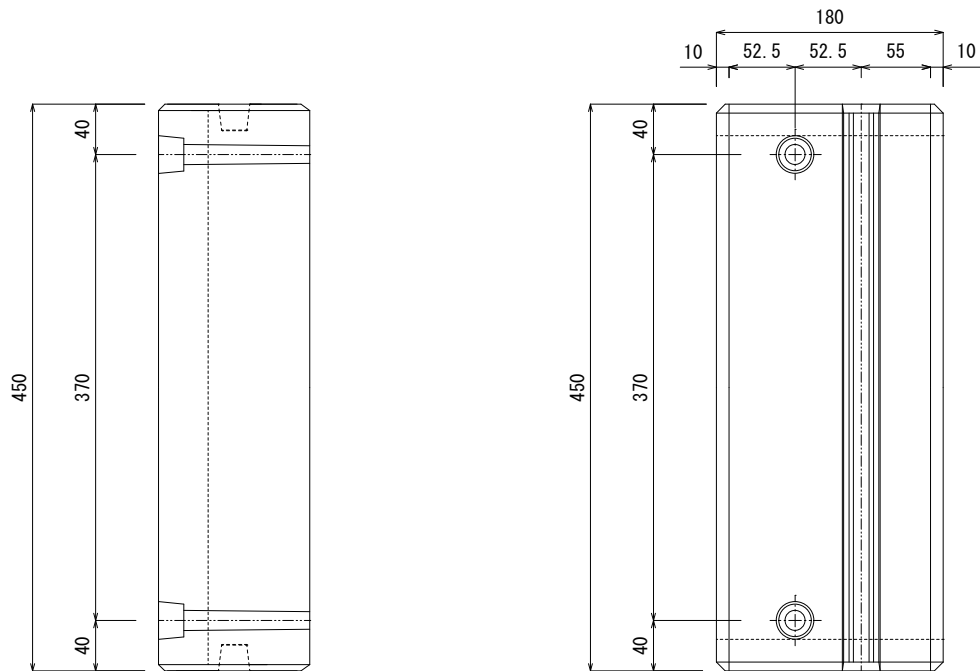

M12アルミレール(ロック機能付き)
詳細図