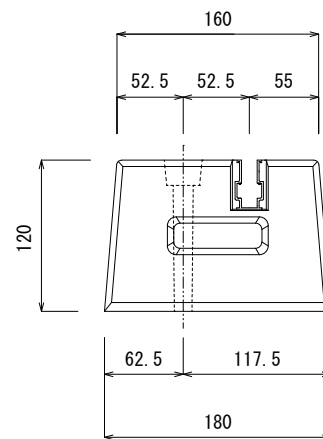

製造元 株式会社竹原電設  
TAKEHARADENSETU CORPORATION

図番 K-20170814-3 S=1/6

M12アルミレール(ロック機能付き)  
詳細図

貫通穴詳細図

品名 エコ楽ブロックER 型式 ER700 重量 31kg

承認 Approval	承認 Approval	検印 Check	作成 Drawn
	堀尾恭造 KYOUZOU-HORIO	阪井澄人 SUMITO-SAKAI	小林英宜 HIDENORI-KOBAYASHI
	2017/08/14	2017/08/14	2017/08/14

製造元 株式会社竹原電設

TAKEHARADENSETU CORPORATION

図番 K-20170814-2 S=1/6

M12アルミレール(ロック機能付き)  
詳細図

貫通穴詳細図

品名 エコ楽ブロックER 型式 ER750 重量 33kg

承認 Approval	承認 Approval	検印 Check	作成 Drawn
	堀尾恭造 KYOUZOU-HORIO	阪井澄人 SUMITO-SAKAI	小林英宜 HIDENORI-KOBAYASHI
	2017/08/14	2017/08/14	2017/08/14