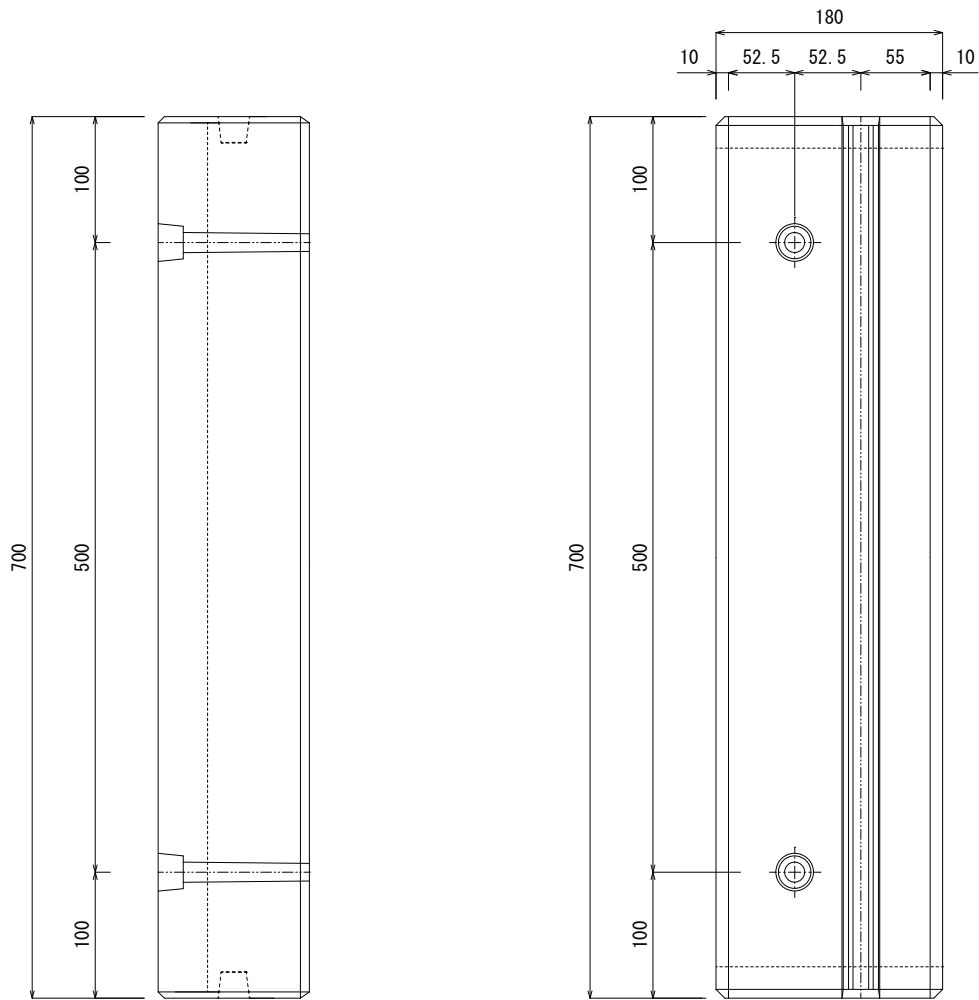

M12アルミレール(ロック機能付き)
詳細図