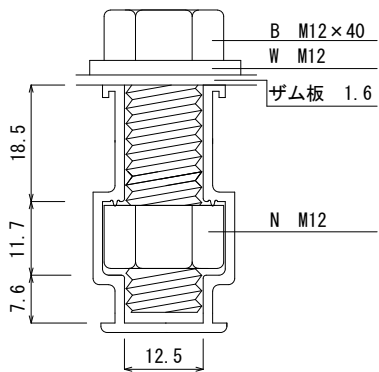

M12アルミレール(ロック機能付き)  
詳細図

貫通穴詳細図

品名 エコ楽ブロックER 型式 ER450 重量 20kg

承認 Approval	承認 Approval	検印 Check	作成 Drawn
	堀尾恭造 KYOUZOU-HORIO	阪井澄人 SUMITO-SAKAI	小林英宜 HIDENORI-KOBAYASHI
	2017/08/14	2017/08/14	2017/08/14

製造元 株式会社竹原電設

図番 K-20170814-5 S=1/6

TAKEHARADENSETU CORPORATION

M12アルミレール(ロック機能付き)  
詳細図

貫通穴詳細図

品名 エコ楽ブロックER 型式 ER500 重量 22kg

承認 Approval	承認 Approval	検印 Check	作成 Drawn
	堀尾恭造 KYOUZOU-HORIO	阪井澄人 SUMITO-SAKAI	小林英宜 HIDENORI-KOBAYASHI
	2017/08/14	2017/08/14	2017/08/14

製造元 株式会社竹原電設

図番 K-20170814-4 S=1/6

TAKEHARADENSETU CORPORATION

M12アルミレール(ロック機能付き)  
詳細図

貫通穴詳細図

品名 エコ楽ブロックER 型式 ER600 重量 26kg

承認 Approval	承認 Approval	検印 Check	作成 Drawn
	堀尾恭造 KYOUZOU-HORIO	阪井澄人 SUMITO-SAKAI	小林英宜 HIDENORI-KOBAYASHI
	2017/08/14	2017/08/14	2017/08/14

製造元 株式会社竹原電設  
TAKEHARADENSETU CORPORATION

図番 K-20170814-3 S=1/6

M12アルミレール(ロック機能付き)  
詳細図

貫通穴詳細図

品名 エコ楽ブロックER 型式 ER700 重量 31kg

承認 Approval	承認 Approval	検印 Check	作成 Drawn
	堀尾恭造 KYOUZOU-HORIO	阪井澄人 SUMITO-SAKAI	小林英宜 HIDENORI-KOBAYASHI
	2017/08/14	2017/08/14	2017/08/14