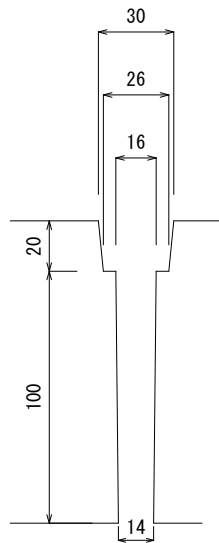

M12アルミレール(ロック機能付き)

詳細図

貫通穴詳細図

品名 エコ楽ブロックER 型式 ER750 重量 33kg

承認 Approval	承認 Approval	検印 Check	作成 Drawn
	堀尾恭造 KYOUZOU-HORIO	阪井澄人 SUMITO-SAKAI	小林英宜 HIDENORI-KOBAYASHI
	2017/08/14	2017/08/14	2017/08/14

製造元 株式会社竹原電設

品名 エコ楽ブロックER 型式 ER700 重量 31kg

製造元 株式会社竹原電設

図番 K-20170814-2 S=1/6

TAKEHARADENSETU CORPORATION

M12アルミレール(ロック機能付き)

詳細図

貫通穴詳細図

品名 エコ楽ブロックER 型式 ER600 重量 26kg

詳細図

貫通穴詳細図

品名 エコ楽ブロックER 型式 ER500 重量 22kg

承認 Approval	承認 Approval	検印 Check	作成 Drawn
	堀尾恭造 KYOUZOU-HORIO	阪井澄人 SUMITO-SAKAI	小林英宜 HIDENORI-KOBAYASHI
	2017/08/14	2017/08/14	2017/08/14

製造元 株式会社竹原電設

図番 K-20170814-4 S=1/6