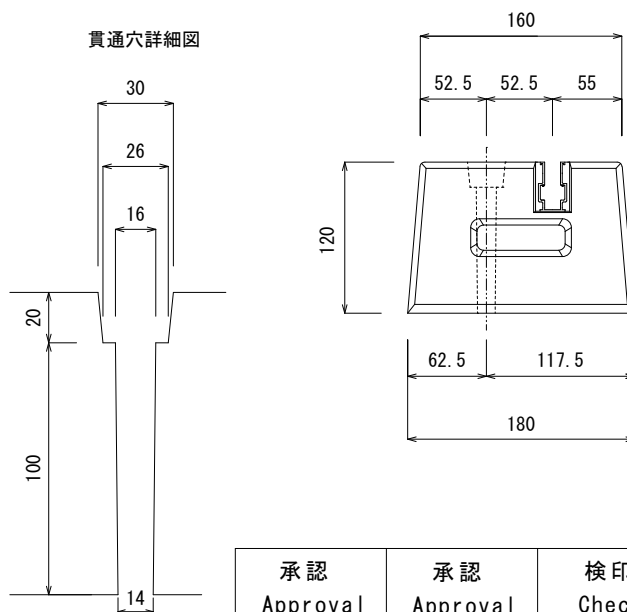

M12アルミレール(ロック機能付き)
詳細図

貫通穴詳細図

承認 Approval	承認 Approval	検印 Check	作成 Drawn
	堀尾恭造 KYOZOU-HORIO	阪井澄人 SUMITO-SAKAI	小林英宜 HIDENORI-KOBAYASHI
	2017/08/14	2017/08/14	2017/08/14

品名 エコ楽ブロックER 型式 ER450 重量 20kg

製造元 株式会社竹原電設

図番 K-20170814-5 S=1/6

TAKEHARADENSETU CORPORATION