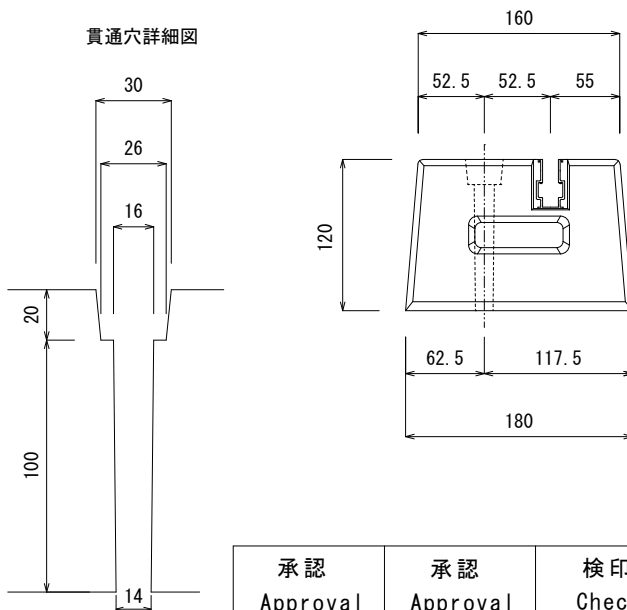

M12アルミレール(ロック機能付き)

詳細図

貫通穴詳細図

品名 エコ楽ブロックER 型式 ER750 重量 33kg

承認 Approval	承認 Approval	検印 Check	作成 Drawn
	堀尾恭造 KYOUZOU-HORIO	阪井澄人 SUMITO-SAKAI	小林英宜 HIDENORI-KOBAYASHI
	2017/08/14	2017/08/14	2017/08/14

製造元 株式会社竹原電設

図番 K-20170814-1 S=1/6

TAKEHARADENSETU CORPORATION

M12アルミレール(ロック機能付き)

詳細図

貫通穴詳細図

承認 Approval	承認 Approval	検印 Check	作成 Drawn
	堀尾恭造 KYOUZOU-HORIO	阪井澄人 SUMITO-SAKAI	小林英宜 HIDENORI-KOBAYASHI
	2017/08/14	2017/08/14	2017/08/14

品名 エコ楽ブロックER 型式 ER700 重量 31kg

製造元 株式会社竹原電設

図番 K-20170814-2 S=1/6

TAKEHARADENSETU CORPORATION

M12アルミレール(ロック機能付き)

詳細図

貫通穴詳細図

品名 エコ楽ブロックER 型式 ER600 重量 26kg

詳細図

貫通穴詳細図

品名 エコ楽ブロックER 型式 ER500 重量 22kg

承認 Approval	承認 Approval	検印 Check	作成 Drawn
	堀尾恭造 KYOUZOU-HORIO	阪井澄人 SUMITO-SAKAI	小林英宜 HIDENORI-KOBAYASHI
	2017/08/14	2017/08/14	2017/08/14

製造元 株式会社竹原電設

図番 K-20170814-4 S=1/6