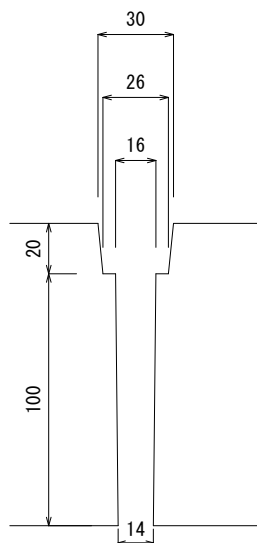

M12アルミレール(ロック機能付き)  
詳細図

貫通穴詳細図

品名 エコ楽ブロックER 型式 ER450 重量 20kg

承認 Approval	承認 Approval	検印 Check	作成 Drawn
	堀尾恭造 KYOUZOU-HORIO	阪井澄人 SUMITO-SAKAI	小林英宜 HIDENORI-KOBAYASHI
	2017/08/14	2017/08/14	2017/08/14

製造元 株式会社竹原電設

製造元 株式会社竹原電設

図番 K-20170814-4 S=1/6

TAKEHARADENSETU CORPORATION

M12アルミレール(ロック機能付き)  
詳細図

貫通穴詳細図

品名 エコ楽ブロックER 型式 ER600 重量 26kg

承認 Approval	承認 Approval	検印 Check	作成 Drawn
	堀尾恭造 KYOUZOU-HORIO	阪井澄人 SUMITO-SAKAI	小林英宜 HIDENORI-KOBAYASHI
	2017/08/14	2017/08/14	2017/08/14

製造元 株式会社竹原電設  
TAKEHARADENSETU CORPORATION

図番 K-20170814-3 S=1/6

M12アルミレール(ロック機能付き)  
詳細図

貫通穴詳細図

品名 エコ楽ブロックER 型式 ER700 重量 31kg

承認 Approval	承認 Approval	検印 Check	作成 Drawn
	堀尾恭造 KYOUZOU-HORIO	阪井澄人 SUMITO-SAKAI	小林英宜 HIDENORI-KOBAYASHI
	2017/08/14	2017/08/14	2017/08/14

製造元 株式会社竹原電設

TAKEHARADENSETU CORPORATION

図番 K-20170814-2 S=1/6

M12アルミレール(ロック機能付き)  
詳細図

貫通穴詳細図

品名 エコ楽ブロックER 型式 ER750 重量 33kg

承認 Approval	承認 Approval	検印 Check	作成 Drawn
	堀尾恭造 KYOUZOU-HORIO	阪井澄人 SUMITO-SAKAI	小林英宜 HIDENORI-KOBAYASHI
	2017/08/14	2017/08/14	2017/08/14