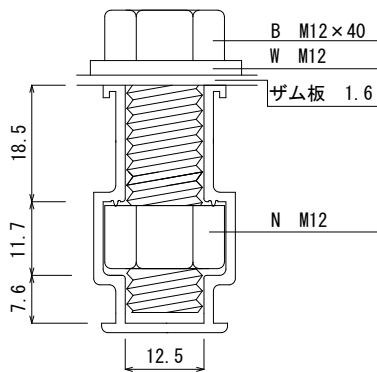

製造元 株式会社竹原電設

図番 K-20170814-4 S=1/6

TAKEHARADENSETU CORPORATION

M12アルミレール(ロック機能付き)  
詳細図

貫通穴詳細図

品名 エコ楽ブロックER 型式 ER600 重量 26kg

承認 Approval	承認 Approval	検印 Check	作成 Drawn
	堀尾恭造 KYOUZOU-HORIO	阪井澄人 SUMITO-SAKAI	小林英宜 HIDENORI-KOBAYASHI
	2017/08/14	2017/08/14	2017/08/14

製造元 株式会社竹原電設  
TAKEHARADENSETU CORPORATION

図番 K-20170814-3 S=1/6

M12アルミレール(ロック機能付き)  
詳細図

貫通穴詳細図

品名 エコ楽ブロックER 型式 ER700 重量 31kg

承認 Approval	承認 Approval	検印 Check	作成 Drawn
	堀尾恭造 KYOUZOU-HORIO	阪井澄人 SUMITO-SAKAI	小林英宜 HIDENORI-KOBAYASHI
	2017/08/14	2017/08/14	2017/08/14