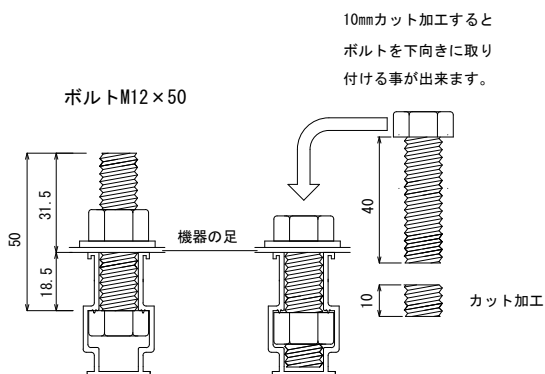

M12アルミレール(ロック機能付き)

詳細図

貫通穴詳細図

品名 エコ楽ブロックER 型式 ER750 重量 33kg

承認 Approval	承認 Approval	検印 Check	作成 Drawn
	堀尾恭造 KYOUZOU-HORIO	阪井澄人 SUMITO-SAKAI	小林英宜 HIDENORI-KOBAYASHI
	2017/08/14	2017/08/14	2017/08/14

製造元 株式会社竹原電設

図番 K-20170814-1 S=1/6

TAKEHARADENSETU CORPORATION

M12アルミレール(ロック機能付き)

詳細図

貫通穴詳細図

承認 Approval	承認 Approval	検印 Check	作成 Drawn
	堀尾恭造 KYOUZOU-HORIO	阪井澄人 SUMITO-SAKAI	小林英宜 HIDENORI-KOBAYASHI
	2017/08/14	2017/08/14	2017/08/14

品名 エコ楽ブロックER 型式 ER700 重量 31kg

製造元 株式会社竹原電設

図番 K-20170814-2 S=1/6

TAKEHARADENSETU CORPORATION

M12アルミレール(ロック機能付き)

詳細図

貫通穴詳細図

品名 エコ楽ブロックER 型式 ER600 重量 26kg

詳細図

貫通穴詳細図

品名 エコ楽ブロックER 型式 ER500 重量 22kg

承認 Approval	承認 Approval	検印 Check	作成 Drawn
	堀尾恭造 KYOUZOU-HORIO	阪井澄人 SUMITO-SAKAI	小林英宜 HIDENORI-KOBAYASHI
	2017/08/14	2017/08/14	2017/08/14

製造元 株式会社竹原電設

図番 K-20170814-4 S=1/6