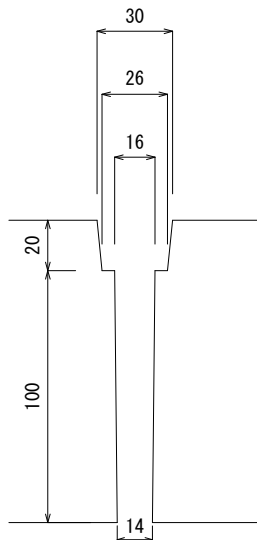

M12アルミレール(ロック機能付き)
詳細図

貫通穴詳細図

品名 エコ楽ブロックER 型式 ER750 重量 33kg

承認 Approval	承認 Approval	検印 Check	作成 Drawn
	堀尾恭造 KYUZOU-HORIO	阪井澄人 SUMITO-SAKAI	小林英宜 HIDENORI-KOBAYASHI
	2017/08/14	2017/08/14	2017/08/14

製造元 株式会社竹原電設

図番 K-20170814-1 S=1/6

TAKEHARADENSETU CORPORATION