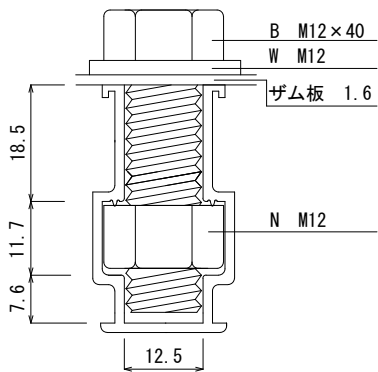

M12アルミレール(ロック機能付き)
詳細図

貫通穴詳細図

品名 エコ楽ブロックER 型式 ER750 重量 33kg

承認 Approval	承認 Approval	検印 Check	作成 Drawn
	堀尾恭造 KYUZOU-HORIO	阪井澄人 SUMITO-SAKAI	小林英宜 HIDENORI-KOBAYASHI
	2017/08/14	2017/08/14	2017/08/14

製造元 株式会社竹原電設

図番 K-20170814-1 S=1/6

TAKEHARADENSETU CORPORATION