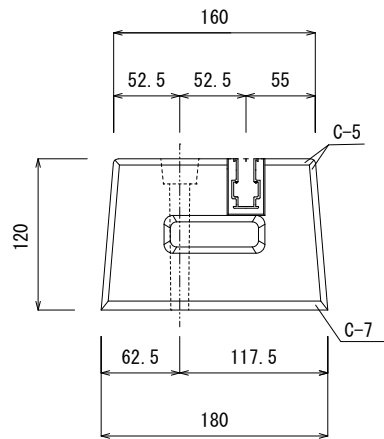

M12アルミレール(ロック機能付き)
詳細図

貫通穴詳細図

品名 エコ楽ブロックER 型式 ER750 重量 33kg

承認 Approval	承認 Approval	検印 Check	作成 Drawn
	堀尾恭造 KYUZOU-HORIO	阪井澄人 SUMITO-SAKAI	小林英宜 HIDENORI-KOBAYASHI
	2017/08/14	2017/08/14	2017/08/14

製造元 株式会社竹原電設

図番 K-20170814-1 S=1/6

TAKEHARADENSETU CORPORATION