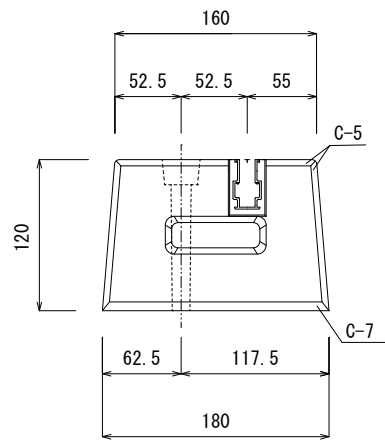

M12アルミレール(ロック機能付き)
詳細図

貫通穴詳細図

承認 Approval	承認 Approval	検印 Check	作成 Drawn
	堀尾恭造 KYOUZOU-HORIO	阪井澄人 SUMITO-SAKAI	小林英宜 HIDENORI-KOBAYASHI
	2017/08/14	2017/08/14	2017/08/14

品名 エコ楽ブロックER 型式 ER600 重量 26kg

製造元 株式会社竹原電設

図番 K-20170814-3 S=1/6

TAKEHARADENSETU CORPORATION