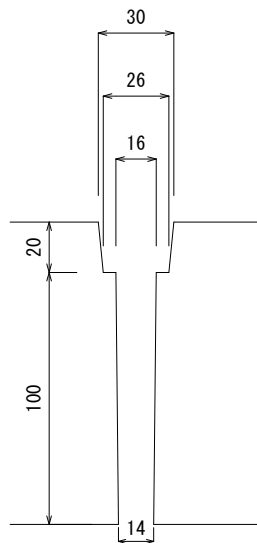

M12アルミレール(ロック機能付き)
詳細図

貫通穴詳細図

承認 Approval	承認 Approval	検印 Check	作成 Drawn
	堀尾恭造 KYOUZOU-HORIO	阪井澄人 SUMITO-SAKAI	小林英宜 HIDENORI-KOBAYASHI
	2017/08/14	2017/08/14	2017/08/14

品名 エコ楽ブロックER 型式 ER600 重量 26kg

製造元 株式会社竹原電設

図番 K-20170814-3 S=1/6

TAKEHARADENSETU CORPORATION