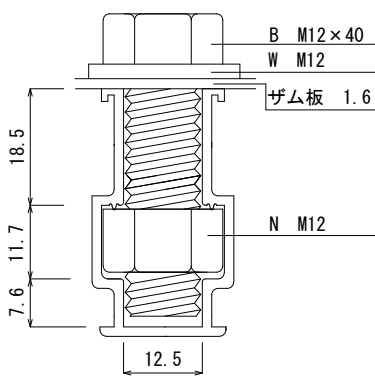

M12アルミレール(ロック機能付き)
詳細図

貫通穴詳細図

承認 Approval	承認 Approval	検印 Check	作成 Drawn
	堀尾恭造 KYOUZOU-HORIO	阪井澄人 SUMITO-SAKAI	小林英宜 HIDENORI-KOBAYASHI
	2017/08/14	2017/08/14	2017/08/14

品名 エコ楽ブロックER 型式 ER600 重量 26kg

製造元 株式会社竹原電設

図番 K-20170814-3 S=1/6

TAKEHARADENSETU CORPORATION