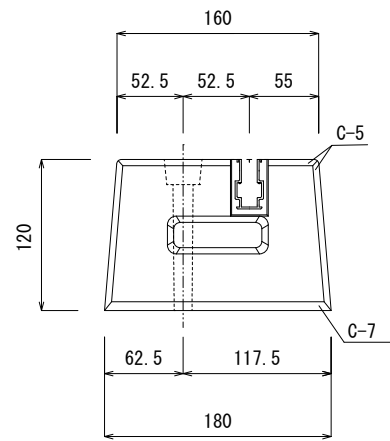

M12アルミレール(ロック機能付き)  
詳細図

貫通穴詳細図

品名 エコ楽ブロックER 型式 ER500 重量 22kg

承認 Approval	承認 Approval	検印 Check	作成 Drawn
	堀尾恭造 KYOUZOU-HORIO	阪井澄人 SUMITO-SAKAI	小林英宜 HIDENORI-KOBAYASHI
	2017/08/14	2017/08/14	2017/08/14

製造元 株式会社竹原電設

図番 K-20170814-4 S=1/6

TAKEHARADENSETU CORPORATION