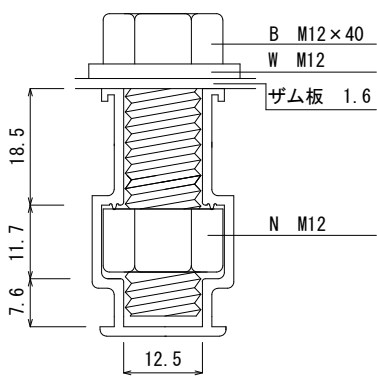

M12アルミレール(ロック機能付き)  
詳細図

貫通穴詳細図

品名 エコ楽ブロックER 型式 ER500 重量 22kg

承認 Approval	承認 Approval	検印 Check	作成 Drawn
	堀尾恭造 KYOUZOU-HORIO	阪井澄人 SUMITO-SAKAI	小林英宜 HIDENORI-KOBAYASHI
	2017/08/14	2017/08/14	2017/08/14

製造元 株式会社竹原電設

図番 K-20170814-4 S=1/6

TAKEHARADENSETU CORPORATION