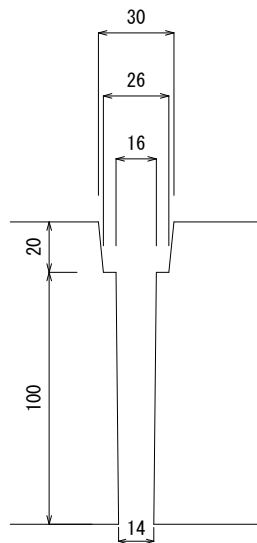

M12アルミレール(ロック機能付き)  
詳細図

貫通穴詳細図

品名 エコ楽ブロックER 型式 ER500 重量 22kg

承認 Approval	承認 Approval	検印 Check	作成 Drawn
	堀尾恭造 KYOUZOU-HORIO	阪井澄人 SUMITO-SAKAI	小林英宜 HIDENORI-KOBAYASHI
	2017/08/14	2017/08/14	2017/08/14

製造元 株式会社竹原電設

図番 K-20170814-4 S=1/6

TAKEHARADENSETU CORPORATION