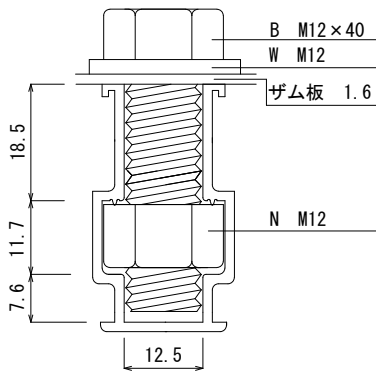

M12アルミレール(ロック機能付き)
詳細図

貫通穴詳細図

品名 エコ楽ブロックER 型式 ER450 重量 20kg

承認 Approval	承認 Approval	検印 Check	作成 Drawn
	堀尾恭造 KYOUZOU-HORIO	阪井澄人 SUMITO-SAKAI	小林英宜 HIDENORI-KOBAYASHI
	2017/08/14	2017/08/14	2017/08/14

製造元 株式会社竹原電設

図番 K-20170814-5 S=1/6

TAKEHARADENSETU CORPORATION