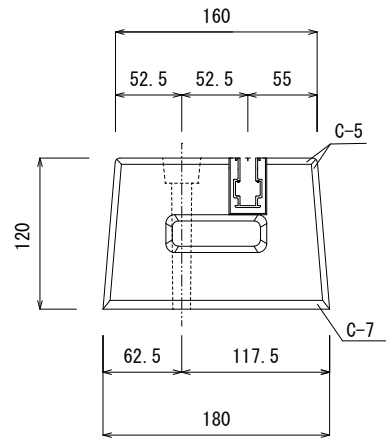

M12アルミレール(ロック機能付き)
詳細図

貫通穴詳細図

品名 エコ楽ブロックER 型式 ER450 重量 20kg

承認 Approval	承認 Approval	検印 Check	作成 Drawn
	堀尾恭造 KYOUZOU-HORIO	阪井澄人 SUMITO-SAKAI	小林英宜 HIDENORI-KOBAYASHI
	2017/08/14	2017/08/14	2017/08/14

製造元 株式会社竹原電設

図番 K-20170814-5 S=1/6

TAKEHARADENSETU CORPORATION