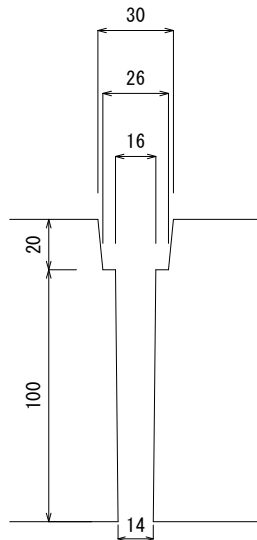

M12アルミレール(ロック機能付き)
詳細図

貫通穴詳細図

品名 エコ楽ブロックER 型式 ER450 重量 20kg

承認 Approval	承認 Approval	検印 Check	作成 Drawn
	堀尾恭造 KYOUZOU-HORIO	阪井澄人 SUMITO-SAKAI	小林英宜 HIDENORI-KOBAYASHI
	2017/08/14	2017/08/14	2017/08/14

製造元 株式会社竹原電設

図番 K-20170814-5 S=1/6

TAKEHARADENSETU CORPORATION