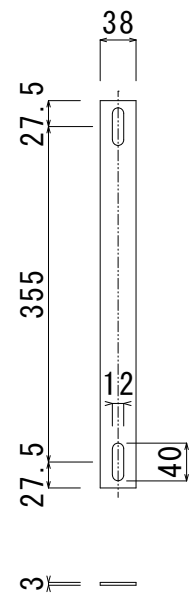

連結金具×2セット (別売)

アルミレール詳細図
アルマイト・クリア塗布

本体付属品

M12×50、ナット、ワッシャー
4セット

連結金具 付属品

取付ボルト (ユニクロメッキ)
W3/8×32、ワッシャー 4セット

承認	承認	検図	製図
	阪	堀	小
	30/08/30	30/08/30	30/08/30
	井	尾	林

品名 E・CSベース

重量 E・CS-A 45.3kg・E・CS-B 45.5kg

製造元 株式会社竹原電設

図番 K-20180830-2

尺度 S=1/8