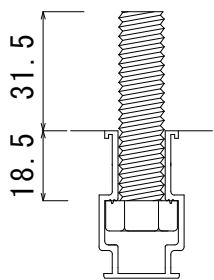

連結金具×2セット (別売)

アルミレール詳細図
アルマイト・クリア塗布

本体付属品

M12×50、ナット、ワッシャー
4セット

連結金具 付属品

取付ボルト (ユニクロメッキ)
W3/8×32、ワッシャー 4セット

承認	承認	検図	製図
	阪	堀	小
	30/08/30	30/08/30	30/08/30
	井	尾	林

品名 E・CSベース

重量 E・CS-A 45.3kg・E・CS-B 45.5kg

製造元 株式会社竹原電設

図番 K-20180830-2

尺度 S=1/8