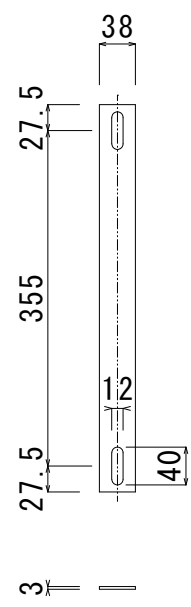

連結金具×2セット (別売)

アルミレール詳細図
アルマイト・クリア塗布

本体付属品

M12×50、ナット、ワッシャー
4セット

連結金具 付属品

取付ボルト (ユニクロメッキ)
W3/8×32、ワッシャー 4セット

承認	承認	検図	製図
	阪 30/08/30	堀 30/08/30	小 30/08/30
	井	尾	林

品名	ECベース	重量	EC-A 60.9kg・EC-B 61.5kg
製造元	株式会社竹原電設	図番	K-20180830-1
		尺度	S=1/8