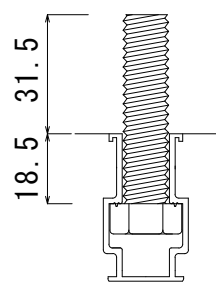

連結金具×2セット (別売)

アルミレール詳細図
アルマイト・クリア塗布

本体付属品

M12×50、ナット、ワッシャー
4セット

連結金具 付属品

取付ボルト (ユニクロメッキ)
W3/8×32、ワッシャー 4セット

承認	承認	検図	製図
	阪 30/08/30	堀 30/08/30	小 30/08/30
	井	尾	林

品名	ECベース	重量	EC-A 60.9kg・EC-B 61.5kg
製造元	株式会社竹原電設	図番	K-20180830-1
		尺度	S=1/8