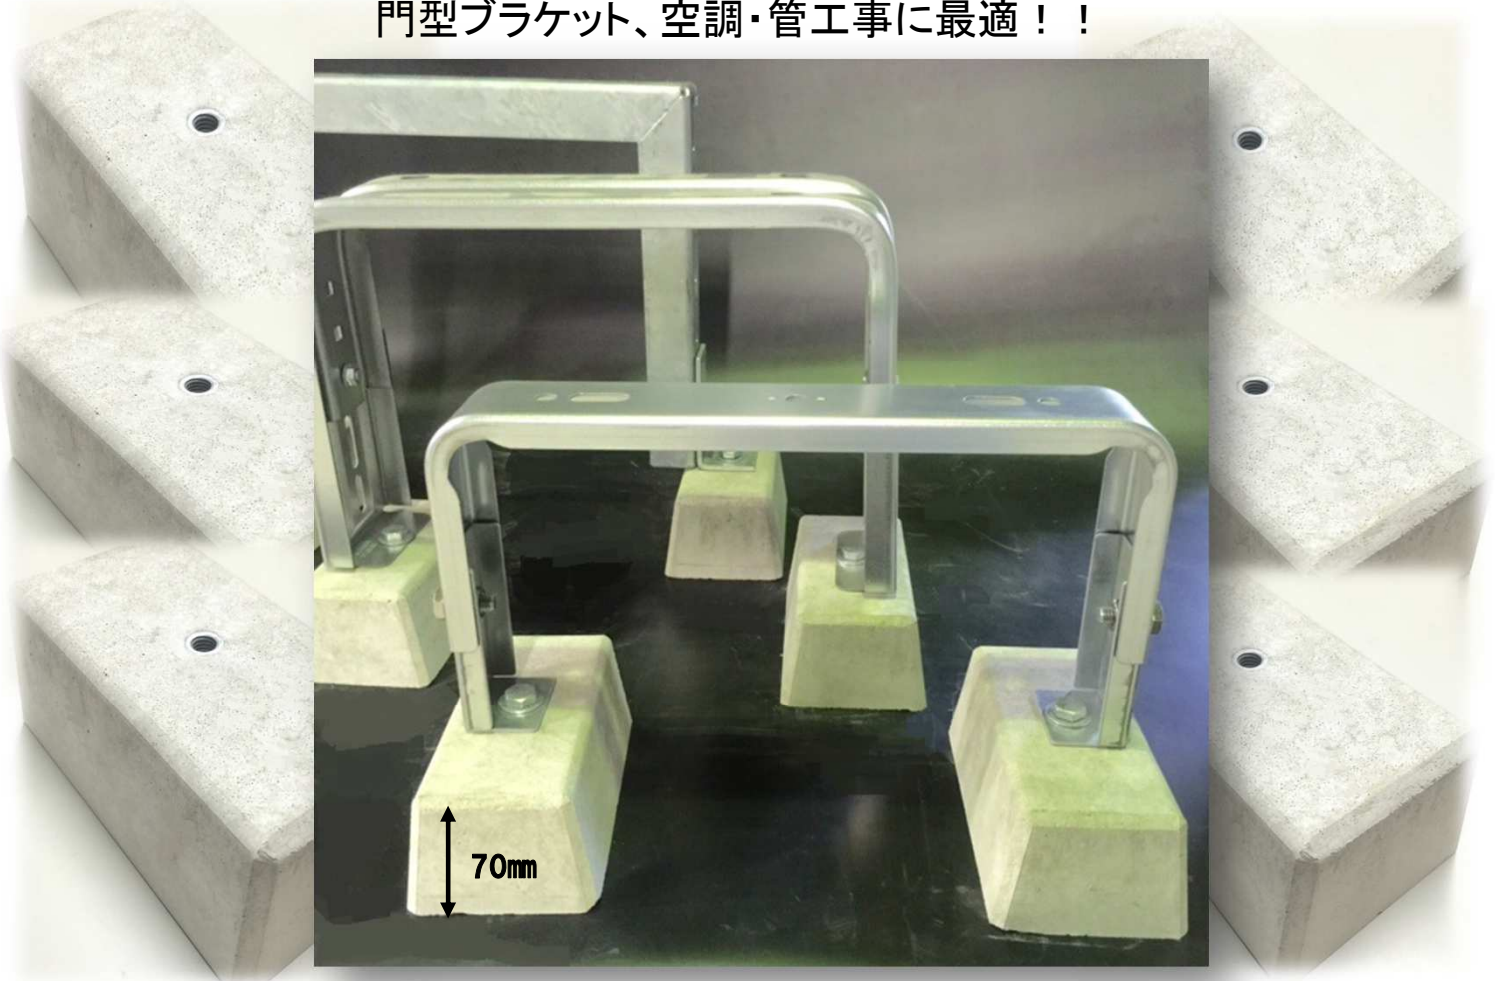

作業効率抜群!!

ベースマン

BASEMAN

BASEMAN

ベースマン AB70 追加発売!!

門型ブラケット、空調・管工事に最適!!

品番	高さ	上部長さ	下部長さ	上部巾	下部巾	重量
ベースマン AB70	70mm	160mm	165mm	80mm	100mm	2.1kg

株式会社 竹原電設