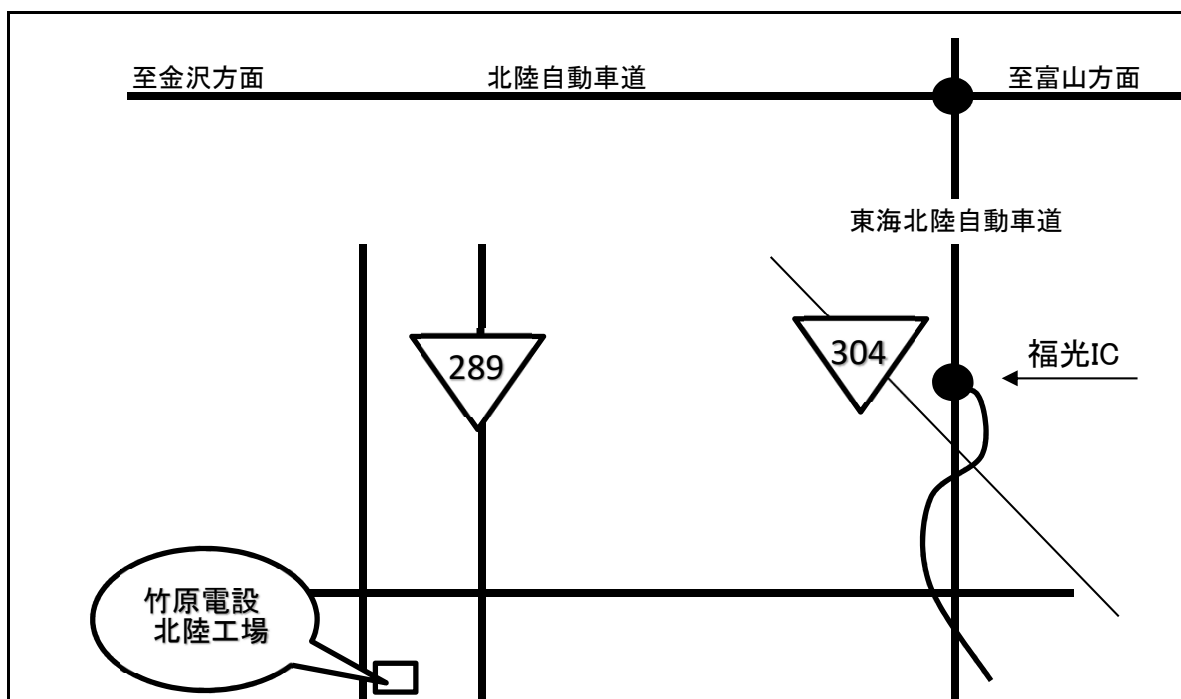

敬具

記

- ・名称 株式会社 北陸工場
- ・オープン日 6月1日
- ・富山県南砺市土生133番地
- ・TEL 0763-55-1750 ・FAX 072-337-7005（本社営業部）

営業担当 阪井 携帯 090-4490-1893

お問い合わせ担当 堀川 本社 072-337-7002